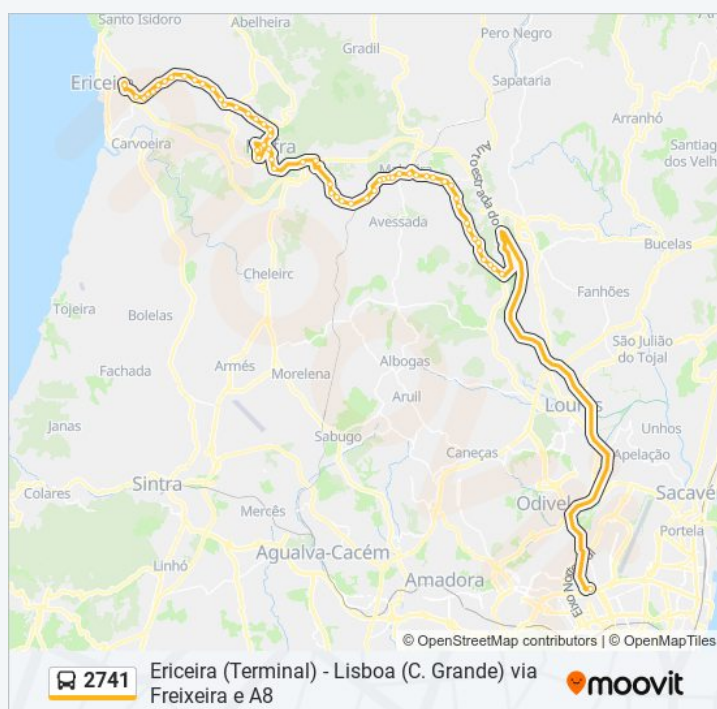

2741 autocarro - Informações

Direção: Lisboa (C. Grande)

Paragens: 58

Duração da viagem: 73 min

Resumo da linha:

Pq Intermodal Alto da Vela

R Dom João V 51 (Rotunda)

En 116 (X) Portagem A21