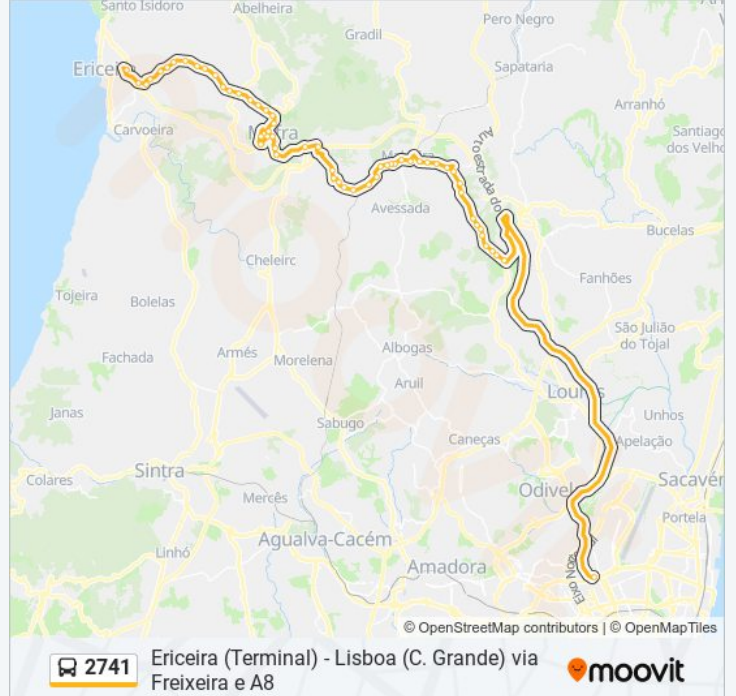

En 116 (X) R da Capeça

En 116 (X) Estr Velha

En 116 (X) Estr Sto Isidoro

En 116 (X) R Vale 4

En 116 2 (Pinhal Frades)

En 116 2 (X) R Pinhal

En 116 (X) R Vale De Janeiro 5
En 116 (X) R da Escola
En 116 (X) Lapa da Serra
Ericeira (Terminal Rodoviário) P1