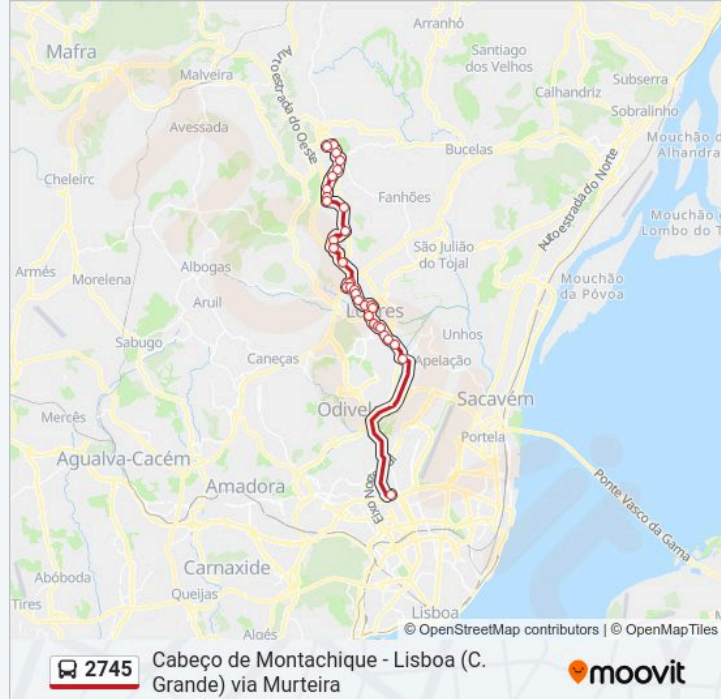

R Cmte Carvalho Araújo 82 (Sete Casas)

R Cmte Carvalho Araújo 52 (Sete Casas)

R Cmte Carvalho Araújo 9 (Faqueiro)

En 115 (Supermercado)

En 115 (x) R Horta Ponte

R Frederico Tarre 5

Lg Marcos Romão Reis Junior

R República 26 (Campo Futebol)

R Egas Moniz (Centro Saúde)

R Cidade Rio Janeiro 71

R Cidade Rio Janeiro (X) Conventinho

R 28 Setembro (Ponte Frielas)

Campo Grande (Desembarque Norte)

Os horários e mapas de rotas de autocarro de(o) 2745 estão disponíveis num PDF off-line em moovitapp.com. Utilize o App Moovit para ver os horários em tempo real de autocarros, comboios, metro bem como as instruções passo a passo para todos os transportes públicos de(o) Lisboa

© 2024 Moovit - Todos os direitos reservados