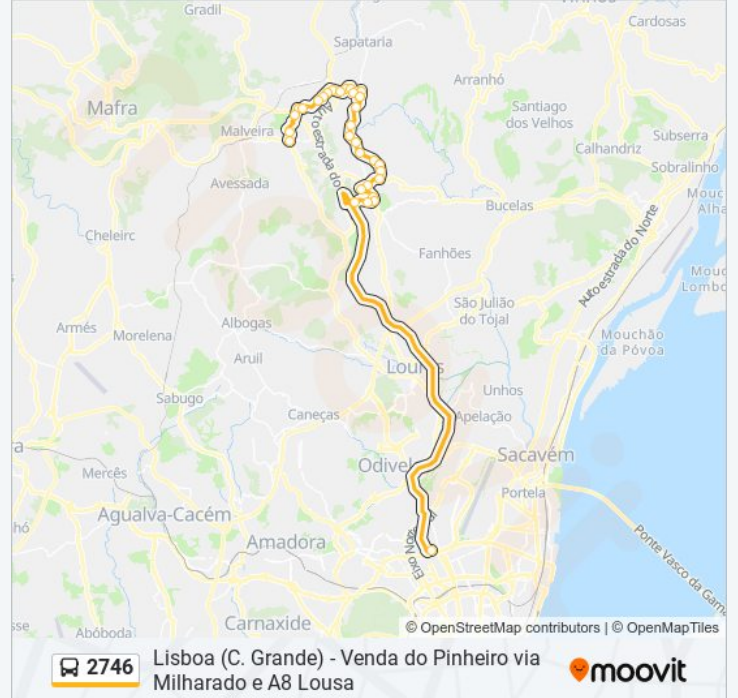

Av Portugal 49 (Póvoa Galega)

Póvoa da Galega (Chafariz)

Av de Portugal 22

Av de Portugal 8

R dos Combatentes 12

Av dos Combatentes 19

Av Principal 24

En 116 (X) Casais Serra

Vale S Gião (X)

Vale São Gião (Norte)

R 1º de Maio 21 (Cabeço Montachique)

R Dr Catanho de Menezes (X) Lg 25 de Abril

R Fetão 41 (Cabeço Montachique)

En 374-2 (Cabeço Montachique)

Campo Grande (Desembarque Norte)

Os horários e mapas de rotas de autocarro de(o) 2746 estão disponíveis num PDF off-line em moovitapp.com. Utilize o App Moovit para ver os horários em tempo real de autocarros, comboios, metro bem como as instruções passo a passo para todos os transportes públicos de(o) Lisboa

© 2024 Moovit - Todos os direitos reservados