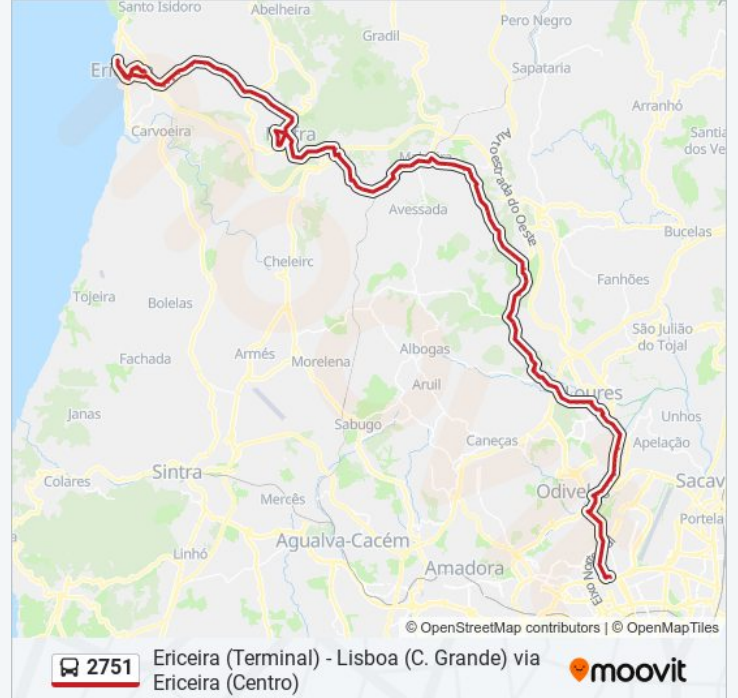

En 116 (X) R Vale 4

En 116 (X) Estr Sto Isidoro

En 116 (X) Prct Batalha

En 116 (X) R da Capeça

En 116 (X) R das Formigas

En 116 (X) Tv S Sebastião

En 116 (Parque Campismo)

En 116 (X) R Torre Bela

En 116 (X) R dos Oleiros (Mougueta)

En 116 (X) R do Meio

En 116 (X) R do Moinho

R Da Quinta (X) R Coronel Calado

R Luís De Camões 38

R Prof Guilherme de Assunção 22

Mafra (Terminal) P2

Complexo Cultural Quinta Raposa

Av 25 Abril (X) Av Eng Duarte Pacheco

Terreiro D João V (Palacio)

Pq Intermodal Alto da Vela

R Dom João V 51 (Rotunda)

En 116 (X) Portagem A21

Alcainça (X) R Lagoa

R Mov Forças Armadas 83 (Alcainça)

R Mov Forças Armadas 61 (Alcainça)

En 116 (X) R S Miguel

En 116 (X) Apeadeiro

En 116 (X) Pousal

En 116 (X) Quinta Alto Serrado

R Casal Novo 2 (X) Abrunheira

Malveira (Cemitério)

R 25 Abril (X) R Bairro Novo

Rua 25 Abril 74

Rua 25 Abril 85