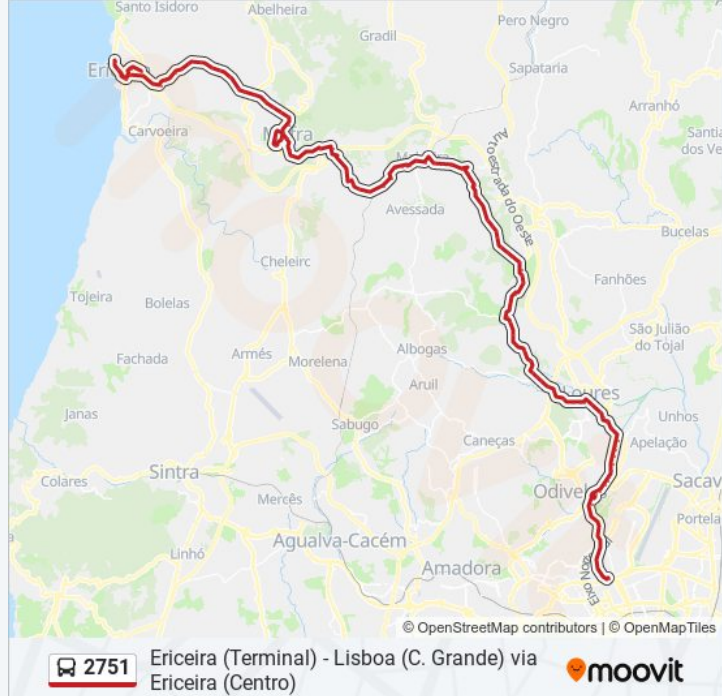

R Avelar Brotero 49 (Igreja)

R Dr Armindo Monteiro 36 (Barro)

R Comb Ultramar 88 (Pinheiro Loures)

R Comb Ultramar (Pinheiro Loures)

R Combatentes Ultramar 86

R Combatentes Do Ultramar 108 (Botica)

R Combatentes Ultramar 148 (Guerreiros)

R Combatentes Ultramar 166 (Guerreiros)

R Comb Ultramar 208a (Guerreiros)

R Combatentes Ultramar (Ferro Velho)

En 8 (X) Campo Tiro

En 8 5 (Ponte Lousa)

R Herois Ultramar 28

R Herois Ultramar 55

R Herois Ultramar 181

R Herois Ultramar 202

R Herois Ultramar (Ponte)

En 8 (X) R Carrasqueiras Salemas

R Herois Ultramar 3a

R Herois Ultramar (X) Carvalheiro

R Herois Ultramar 79c

R Herois Ultramar 132

R Herois Ultramar 224

R Herois Ultramar (X) C Monte Gordo

R Herois Ultramar 203

R Herois Ultramar (Lavadouro)

Av 9 Julho 47

Av 9 Julho 22

Av 9 Julho (Escola)

Venda Do Pinheiro (Eco Parque) P4

En 8 6 (Venda Valador)

Malveira (X) R Lamarão

En 116 36 (Supermercado)