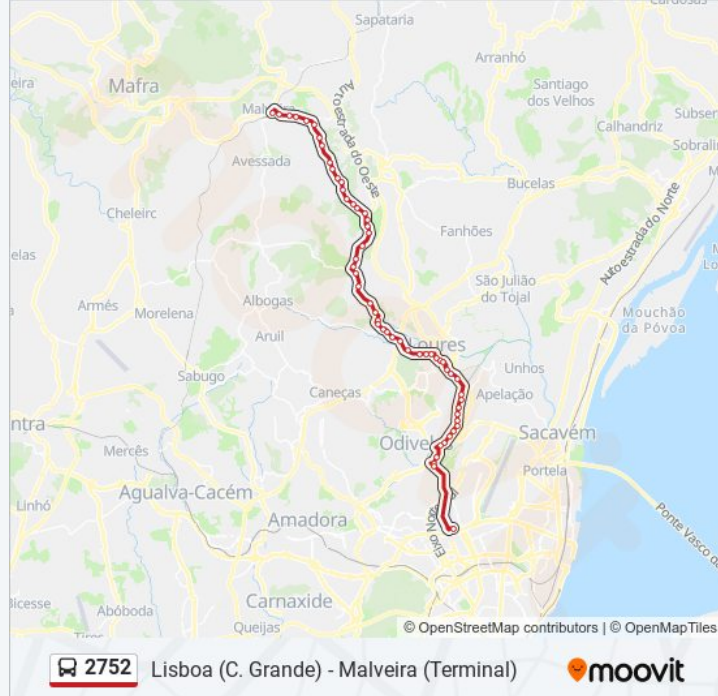

R Gen Alves Roçadas 13 (Pingo Doce)

R Angola (Olival Basto)

Sr. Roubado

Sr Roubado

Campo Grande (Desembarque Norte)

Os horários e mapas de rotas de autocarro de(o) 2752 estão disponíveis num PDF off-line em moovitapp.com. Utilize o App Moovit para ver os horários em tempo real de autocarros, comboios, metro bem como as instruções passo a passo para todos os transportes públicos de(o) Lisboa