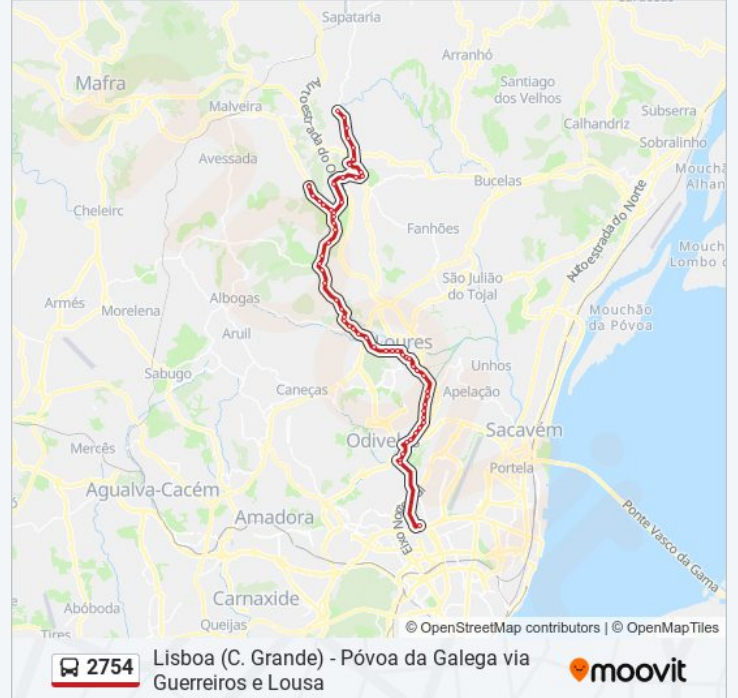

R Herois Ultramar 132

R Herois Ultramar 79c

R Herois Ultramar (X) Carvalheiro

R Herois Ultramar 3a

En 8 (X) R Carrasqueiras Salemas

R Herois Ultramar (Ponte)

R Herois Ultramar 202

R Herois Ultramar 181

R Herois Ultramar 55

R Herois Ultramar 28

En 8 5 (Ponte Lousa)

En 8 (X) Campo Tiro

R Combatentes Ultramar (Ferro Velho)

R Comb Ultramar 208a (Guerreiros)

R Combatentes Ultramar 166 (Guerreiros)

R Combatentes Ultramar 148 (Guerreiros)

R Combatentes Do Ultramar 108 (Botica)

R Combatentes Ultramar 86

R Comb Ultramar (Pinheiro Loures)

R Comb Ultramar 88 (Pinheiro Loures)

R Dr Armindo Monteiro 36 (Barro)

R Avelar Brotero 49 (Igreja)

R Avelar Brotero 12a (Cemitério)

R Da República 138 (Jardim)

R Frederico Tarre 5

Lg Marcos Romão Reis Junior

R República 26 (Campo Futebol)

R Egas Moniz (Centro Saúde)

R Cidade Rio Janeiro 71

R Cidade Rio Janeiro (X) Conventinho

R Comandante Sacadura Cabral 49

Sto António Cavaleiros (X)

R Sacadura Cabral 22 (Jardim)