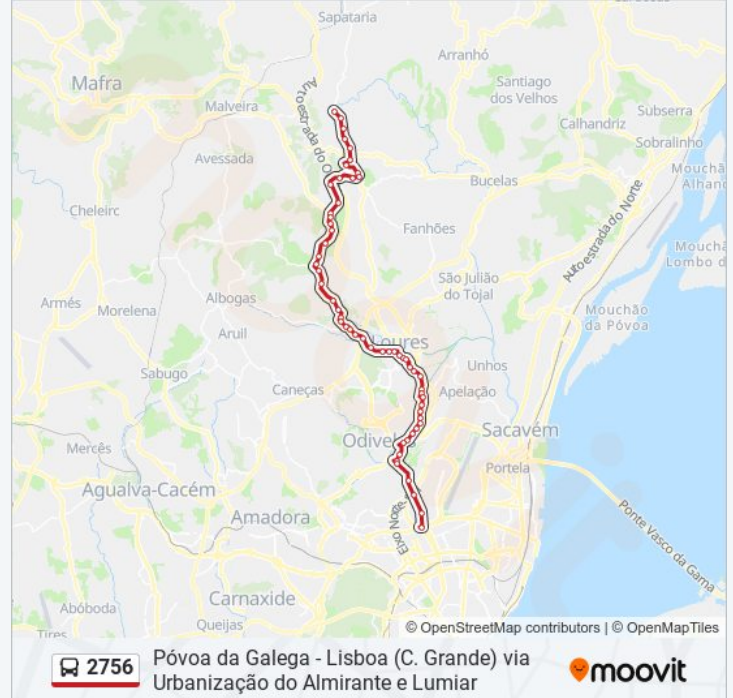

Sr. Roubado

Sr Roubado

Cç. Carriche / Estr. Militar

Lumiar

Hosp. Pulido Valente

Campo Grande (Desembarque Sul)

Os horários e mapas de rotas de autocarro de(o) 2756 estão disponíveis num PDF off-line em [moovitapp.com](https://moovitapp.com). Utilize o [App Moovit](#) para ver os horários em tempo real de autocarros, comboios, metro bem como as instruções passo a passo para todos os transportes públicos de(o) Lisboa