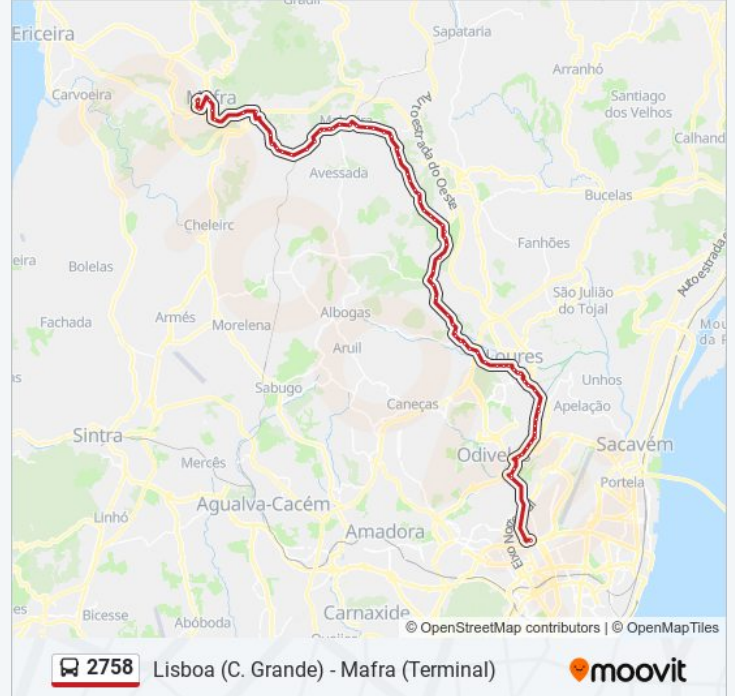

R Combatentes Do Ultramar 108 (Botica)

R Combatentes Ultramar 86

R Comb Ultramar (Pinheiro Loures)

R Comb Ultramar 88 (Pinheiro Loures)

R Dr Armindo Monteiro 36 (Barro)

R Avelar Brotero 49 (Igreja)

R Avelar Brotero 12a (Cemitério)