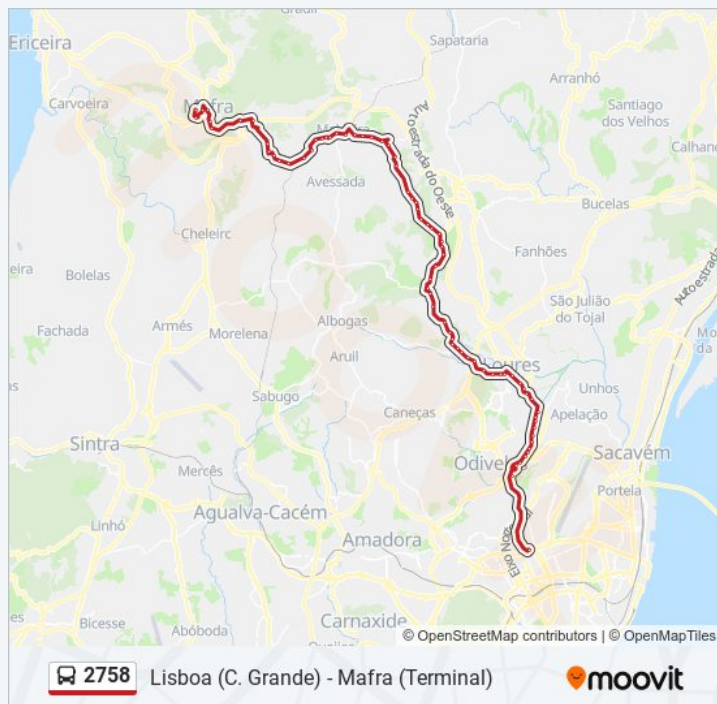

En 8 (X) R Carrasqueiras Salemas

R Herois Ultramar 3a

R Herois Ultramar (X) Carvalheiro

2758 autocarro - Informações

Direção: Mafra (Terminal)

Paragens: 74

Duração da viagem: 75 min

Resumo da linha: