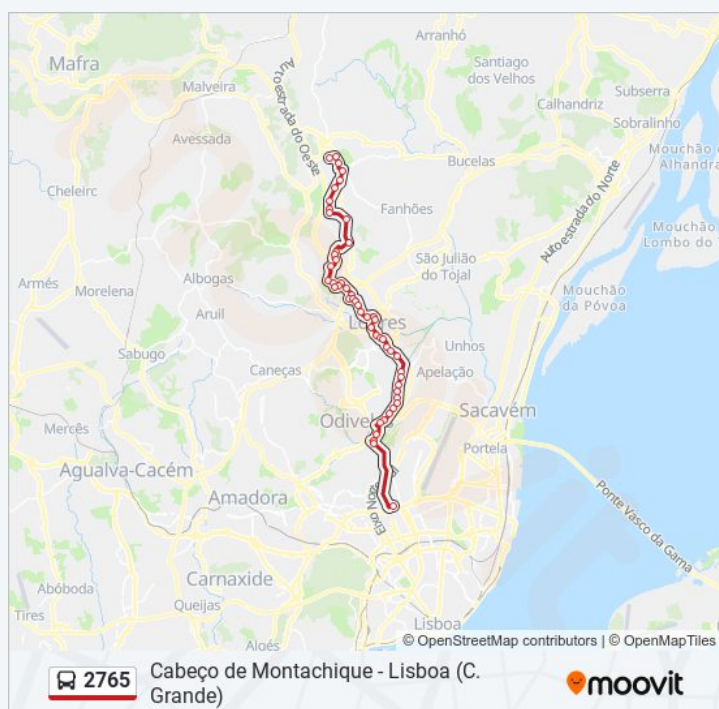

2765 autocarro - Informações

Direção: Campo Grande

Paragens: 51

Duração da viagem: 59 min

Resumo da linha:

R Egas Moniz (Centro Saúde)

R Cidade Rio Janeiro 71

R Cidade Rio Janeiro (X) Conventinho