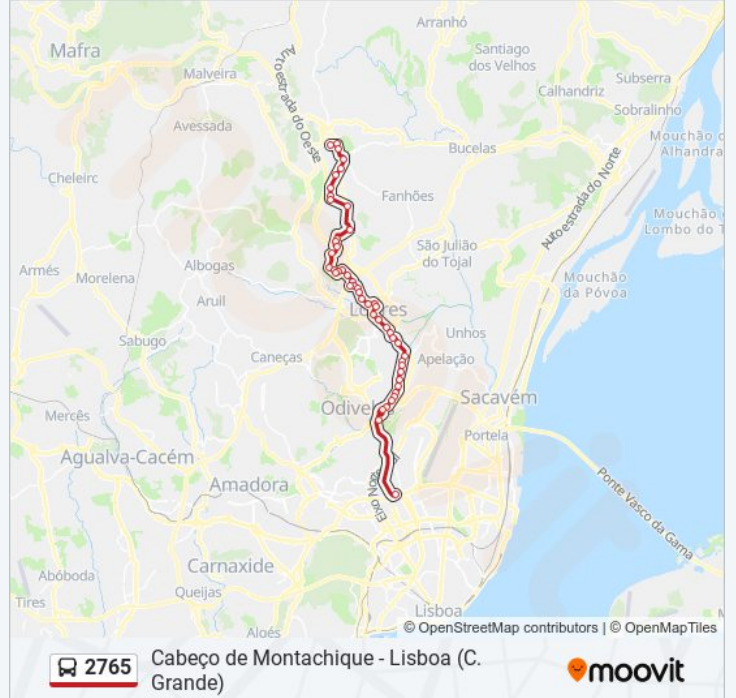

R Cmte Carvalho Araújo 71 (Sete Casas)
R Cmte Carvalho Araújo (Chafariz)
R Cmte Carvalho Araújo 91 (Sete Casas)
R Cmte Carvalho Araújo 115 (Sete Casas)
R 1 Dezembro (Milharada)
R Infância (Milharada)
R Escola 272 (Milharada)
Casal da Freira (Milharada)
R Capitães de Abril 34A (Milharada)
R Chafariz 211 (B Novo Palhais)
R Chafariz 201 (B Novo Palhais)
R 25 Abril 57 (B Novo Palhais)
R Paz 115 (B Novo Palhais)
R Maria Amália Vaz de Carvalho 48
R Dário Cannas 9B (Murteira)
R Francisco Simões Chacoso (X) R Cabine
R Francisco Simões Chacoso 17
R Francisco Simões Chacoso (X) En 374
R Nossa Sra Livramento (X) R 25 Abril
R 25 Abril (X) R Capela (Salemas)
R 25 Abril 30 (Salemas)
R 25 Abril (Rotunda) (Salemas)
R 25 Abril (Central Elétrica)
R Nossa Sra Livramento (Tocadelos)
R Dr Catanho Menezes (X) Estr Cabeço
R Dr Catanho Menezes 6
R Dr Catanho de Menezes (X) Lg 25 de Abril
R Fetão 41 (Cabeço Montachique)

Sentido: Campo Grande

51 paragens

[VER HORÁRIO DA LINHA](#)

R Fetão 41 (Cabeço Montachique)

2765 autocarro - Horários

Campo Grande - Horário da rota:

Segunda-feira	06:55 - 08:25
Terça-feira	06:55 - 08:25