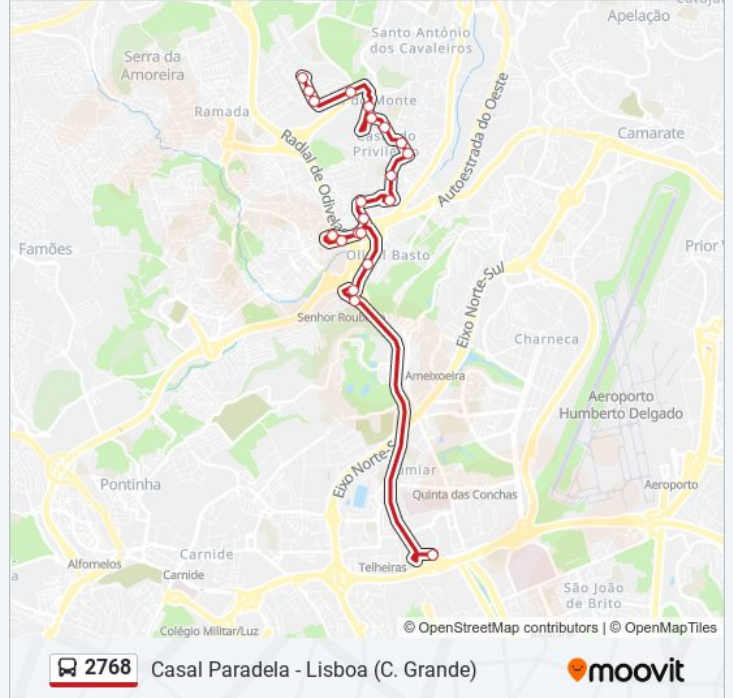

Sentido: Casal Paradela

20 paragens

[VER HORÁRIO DA LINHA](#)

- Campo Grande (Metro) P7
- Cç. Carriche / Estr. Militar
- En 8 (Olival Basto)
- R Gen Alves Roçadas 38
- Odivelas (Metro) P7
- Odivelas (Metro) P2
- R Gen Alves Roçadas 38
- R Heróis Chaimite 7
- R Norberto Oliveira 102
- R Dr Jaime Cortesão 6 (Póvoa Sto Adrião)
- R Prof Egas Moniz 30 (Póvoa Sto Adrião)
- R Soeiro Pereira Gomes 10
- R M Albuquerque 44 (C Paroquial)
- R Casal Granja 26
- R 3 Julho (Casal Granja)
- Póvoa Sto Adrião (X) Casal Monte
- R 4 Outubro (X) R José P Lourenço
- R 4 Outubro 8 (C Paradela)

2768 autocarro - Horários

Casal Paradela - Horário da rota:

Segunda-feira	05:55
Terça-feira	05:55
Quarta-feira	05:55
Quinta-feira	05:55
Sexta-feira	05:55
Sábado	Não Operacional
Domingo	Não Operacional

2768 autocarro - Informações

Direção: Casal Paradela

Paragens: 20

Duração da viagem: 30 min

Resumo da linha: