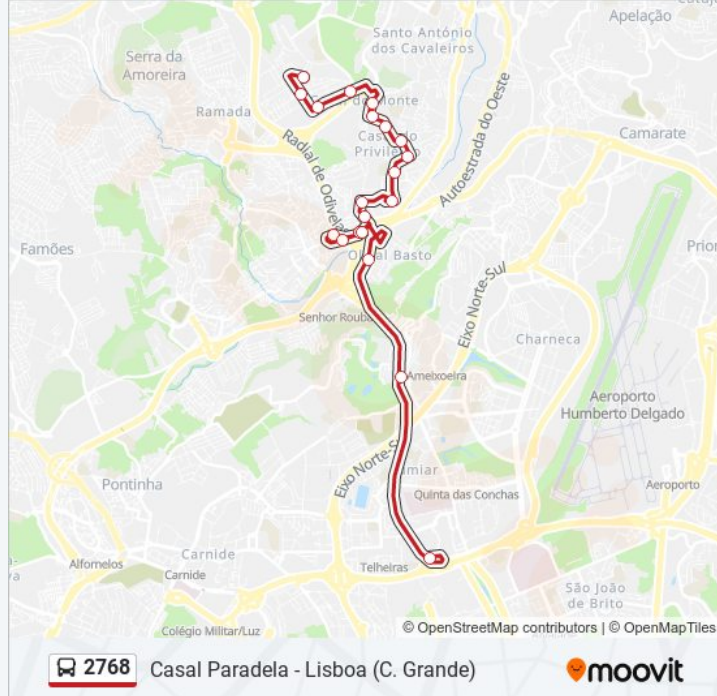

Direção: Casal Paradela

Paragens: 20

Duração da viagem: 30 min

Resumo da linha:

R M Helena Vieira Silva 217

R Joaquim Augusto Dias (C Paradela)

Os horários e mapas de rotas de autocarro de(o) 2768 estão disponíveis num PDF off-line em moovitapp.com. Utilize o [App Moovit](#) para ver os horários em tempo real de autocarros, comboios, metro bem como as instruções passo a passo para todos os transportes públicos de(o) Lisboa