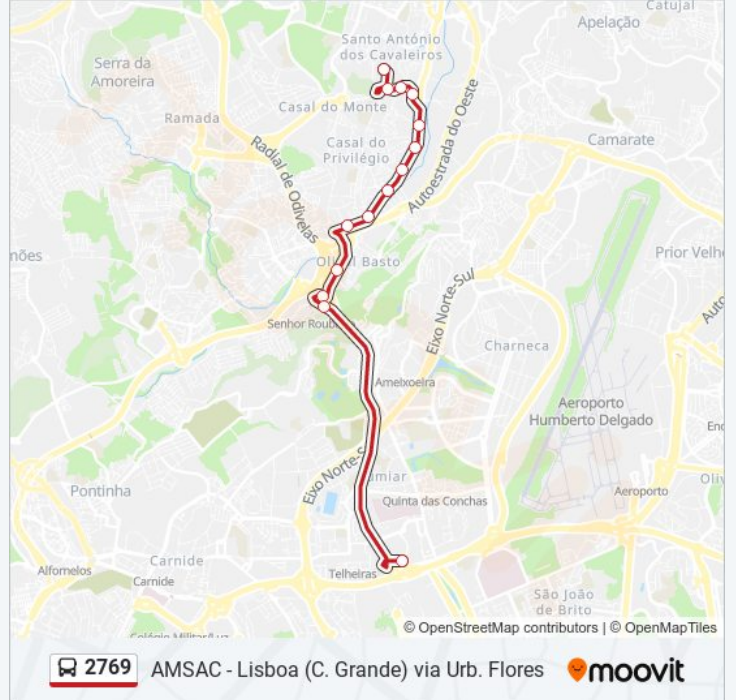

Os horários e mapas de rotas de autocarro de(o) 2769 estão disponíveis num PDF off-line em moovitapp.com. Utilize o [App Moovit](#) para ver os horários em tempo real de autocarros, comboios, metro bem como as instruções passo a passo para todos os transportes públicos de(o) Lisboa

[Acerca do Moovit](#) • [Soluções MaaS](#) • [Países suportados](#) • [Comunidade Mooviter](#)

© 2024 Moovit - Todos os direitos reservados

Verificar horários d echegada