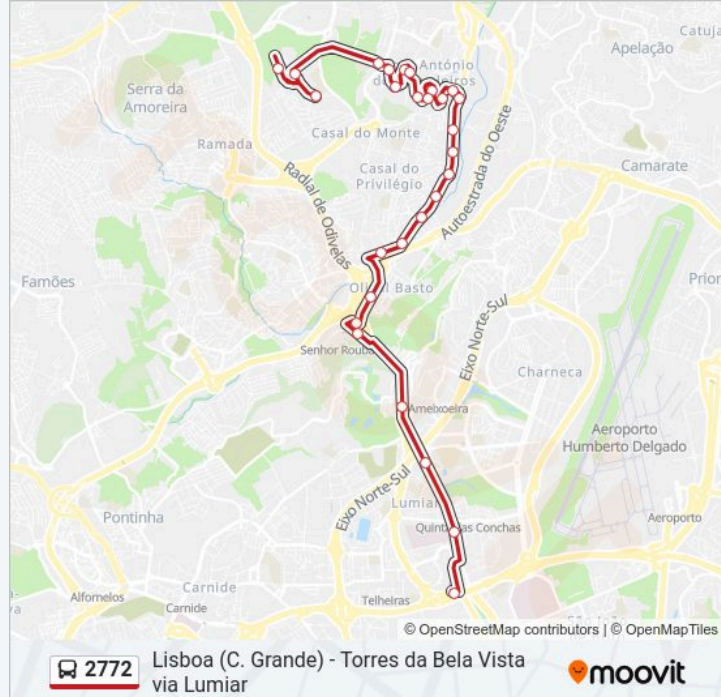

**2772 autocarro - Informações****Direção:** Campo Grande**Paragens:** 28**Duração da viagem:** 35 min**Resumo da linha:**

R Gen Alves Roçadas 13 (Pingo Doce)

R Angola (Olival Basto)

Sr. Roubado

Sr Roubado

### Sentido: Torres da Bela Vista

27 paragens

[VER HORÁRIO DA LINHA](#)

Campo Grande (Metro) P1

Hosp. Pulido Valente

Lumiar

Ameixoeira - Estr. Desvio

Estr. Desvio / Qta. Lavadeiras