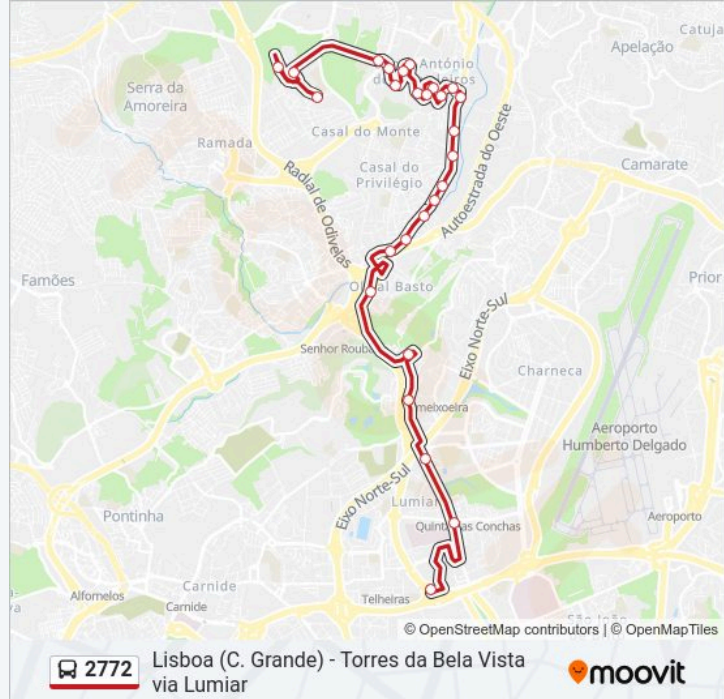

Av Ant Galvão Andrade 38B (Piscinas)

Av D Luís Menezes (X) Pct Corte Real

Av D Luís Menezes (X) Av D Sebastião

Av D Sebastião (X) Pct Manuel Fialho

Av D Sebastião 16

R Ant Sérgio (x) R A Herculano (Escola)

R Vergilio Ferreira (Torres Bela Vista)

R José Afonso 14 (Torres Bela Vista)

R Vergilio Ferreira (Escola)

Os horários e mapas de rotas de autocarro de(o) 2772 estão disponíveis num PDF off-line em moovitapp.com. Utilize o App Moovit para ver os horários em tempo real de autocarros, comboios, metro bem como as instruções passo a passo para todos os transportes públicos de(o) Lisboa

© 2024 Moovit - Todos os direitos reservados