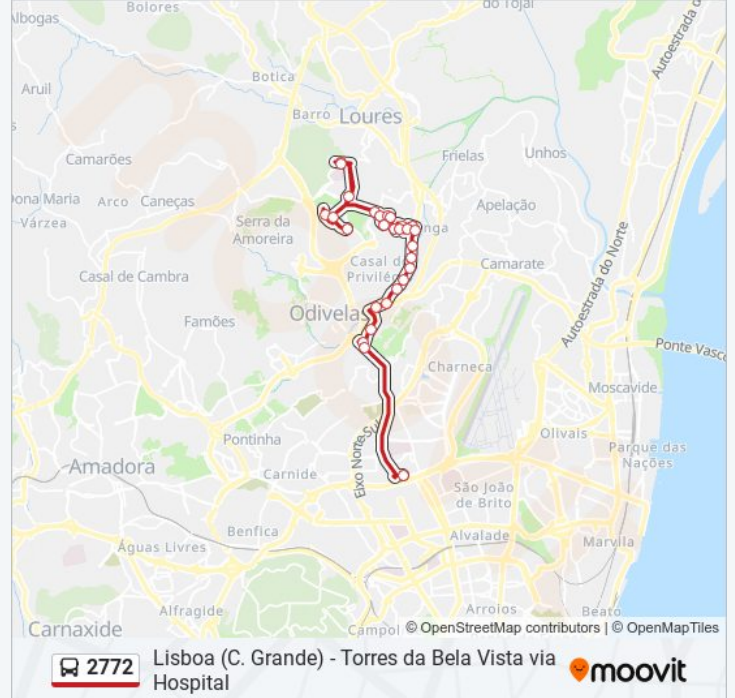

**2772 autocarro - Informações****Direção:** Campo Grande**Paragens:** 28**Duração da viagem:** 35 min**Resumo da linha:**

R Alm G Coutinho (Jardim)

R Alm G Coutinho 16 (Parque)

R Gen Alves Roçadas 2 (Póvoa Sto Adrião)

### Sentido: Torres da Bela Vista

26 paragens

[VER HORÁRIO DA LINHA](#)

Campo Grande (Metro) P1

En 8 (Olival Basto)

R Gen Alves Roçadas 6 (Póvoa Sto Adrião)

R Gen Alves Roçadas 1 (Póvoa Sto Adrião)

R Alm G Coutinho 16 (Parque)

### 2772 autocarro - Informações

**Direção:** Torres da Bela Vista

**Paragens:** 26

**Duração da viagem:** 35 min

**Resumo da linha:**

Av D Sebastião 16

R Ant Sérgio (x) R A Herculano (Escola)

Hospital Beatriz Ângelo