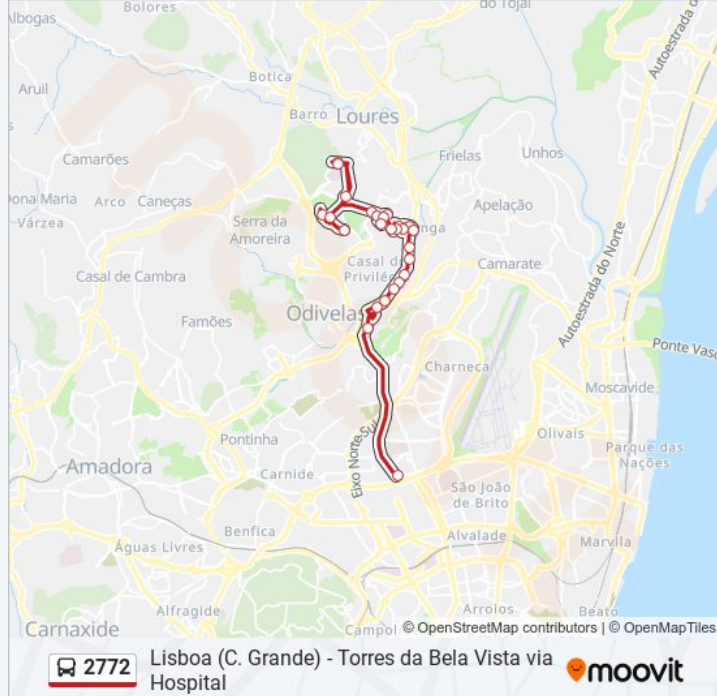

### 2772 autocarro - Informações

**Direção:** Torres da Bela Vista

**Paragens:** 26

**Duração da viagem:** 35 min

**Resumo da linha:**

Av D Sebastião 16

R Ant Sérgio (x) R A Herculano (Escola)

Hospital Beatriz Ângelo

Hospital Beatriz Ângelo

Qta Casal da Pipa (Rotunda)

R Vergilio Ferreira (Torres Bela Vista)

R José Afonso 14 (Torres Bela Vista)

R Vergilio Ferreira (Escola)

Os horários e mapas de rotas de autocarro de(o) 2772 estão disponíveis num PDF off-line em [moovitapp.com](https://moovitapp.com). Utilize o [App Moovit](#) para ver os horários em tempo real de autocarros, comboios, metro bem como as instruções passo a passo para todos os transportes públicos de(o) Lisboa