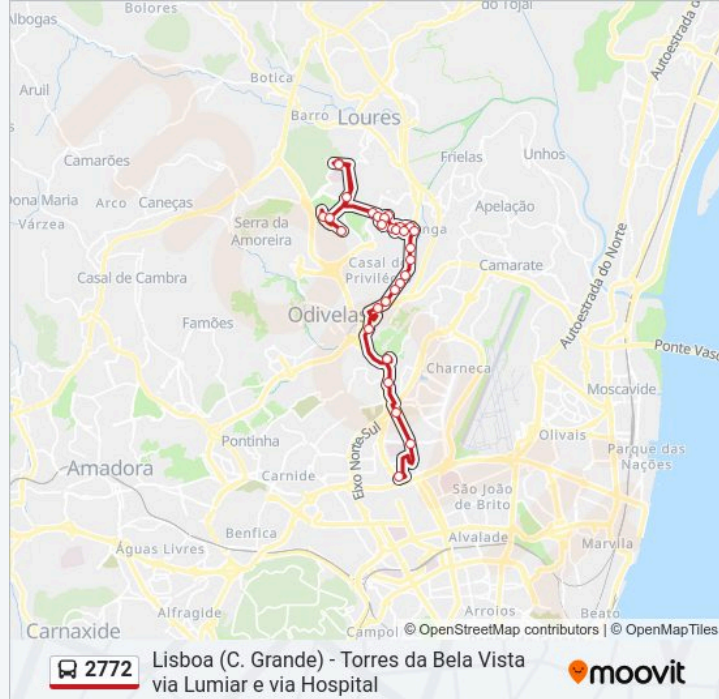

2772 autocarro - Informações**Direção:** Torres da Bela Vista**Paragens:** 30**Duração da viagem:** 35 min**Resumo da linha:**

Av D Luís Menezes (X) Av D Sebastião

Av D Sebastião (X) Pct Manuel Fialho

Av D Sebastião 16

R Ant Sérgio (x) R A Herculano (Escola)

Hospital Beatriz Ângelo

Hospital Beatriz Ângelo

Qta Casal da Pipa (Rotunda)

R Vergilio Ferreira (Torres Bela Vista)

R José Afonso 14 (Torres Bela Vista)

R Vergilio Ferreira (Escola)