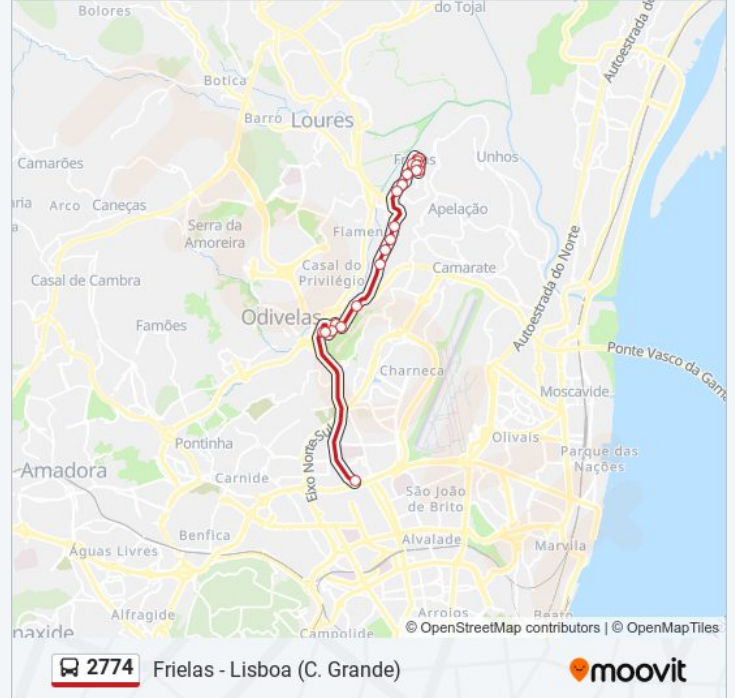

R Qta Pinto 31 (Escola)
R Olival 50 (Frielas)
R Olival 19 (Frielas)
R Qta Pinto 4 (Frielas)
R Qta Pinto 13 (Frielas)
R Qta Pinto 31 (Escola)
R Castanheira Neves 6 (Frielas)
En 250 (X) R 28 Setembro (C Futebol)
En 250 (X) R 28 Setembro (Z Industrial)
En 250 (X) R 28 Setembro
En 250 50 (Ponte Frielas)
Ponte Frielas (Cruzamento)
R 1 Maio (B Queimadas)
R 1 Maio (Ponte Frielas)
R 1 Maio (X) R Fonte
Tv Mal Humberto Delgado 4
R Açores 8 (Olival Basto)
R Açores 26 (Olival Basto)
OLIVAL DE BASTO (R MACAU)
R Angola (Olival Basto)
Sr. Roubado

2774 autocarro - Informações

Direção: Frielas

Paragens: 21

Duração da viagem: 25 min

Resumo da linha:

R Qta Pinto 4 (Frielas)

R Qta Pinto 13 (Frielas)

R Qta Pinto 31 (Escola)