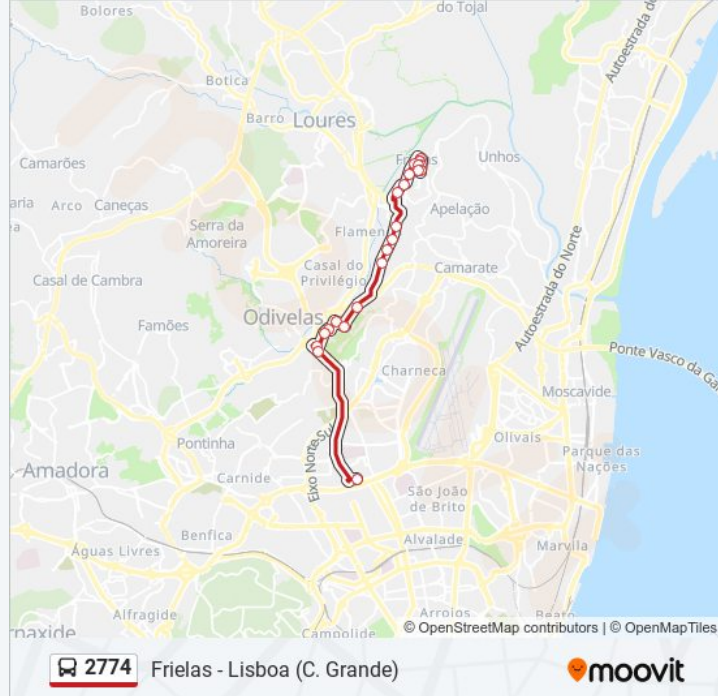

Utilize a aplicação Moovit para encontrar a estação de autocarro (2774) perto de si e descubra quando é que vai chegar o próximo autocarro de 2774.

Sentido: Campo Grande

23 paragens

[VER HORÁRIO DA LINHA](#)

R Qta Pinto 31 (Escola)
R Olival 50 (Frielas)
R Olival 19 (Frielas)
R Qta Pinto 4 (Frielas)
R Qta Pinto 13 (Frielas)
R Qta Pinto 31 (Escola)
R Castanheira Neves 6 (Frielas)
En 250 (X) R 28 Setembro (C Futebol)
En 250 (X) R 28 Setembro (Z Industrial)
En 250 (X) R 28 Setembro
En 250 50 (Ponte Frielas)
Ponte Frielas (Cruzamento)
R 1 Maio (B Queimadas)
R 1 Maio (Ponte Frielas)
R 1 Maio (X) R Fonte
Tv Mal Humberto Delgado 4
R Açores 8 (Olival Basto)
R Açores 26 (Olival Basto)
OLIVAL DE BASTO (R MACAU)
R Angola (Olival Basto)
Sr. Roubado

2774 autocarro - Horários

Campo Grande - Horário da rota:

Segunda-feira	06:00 - 20:15
Terça-feira	06:00 - 20:15
Quarta-feira	06:00 - 20:15
Quinta-feira	06:00 - 20:15
Sexta-feira	06:00 - 20:15
Sábado	07:15 - 20:00
Domingo	07:15 - 18:10

2774 autocarro - Informações**Direção:** Campo Grande**Paragens:** 23**Duração da viagem:** 25 min**Resumo da linha:**

Sr Roubado

Campo Grande (Desembarque Norte)

Sentido: Frielas

21 paragens

[VER HORÁRIO DA LINHA](#)