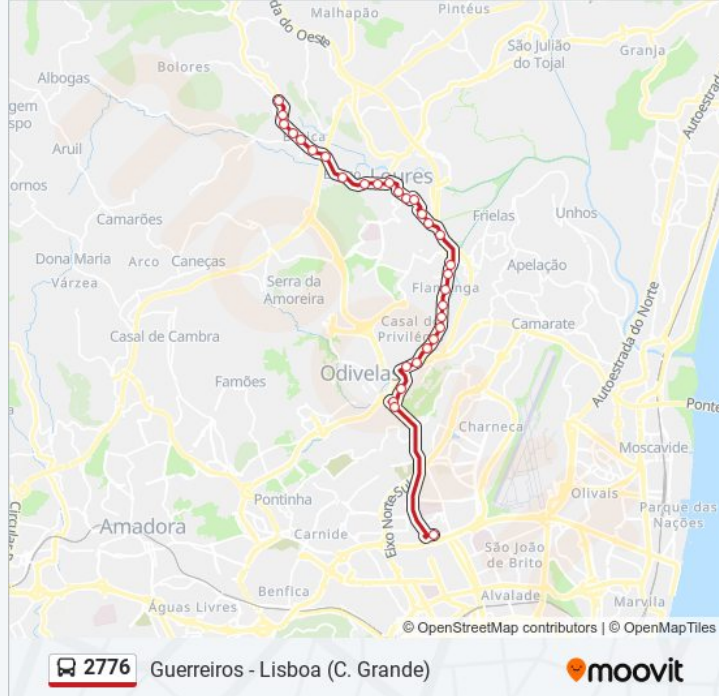

R Alm G Coutinho 16 (Parque)

R Gen Alves Roçadas 2 (Póvoa Sto Adrião)

R Gen Alves Roçadas 13 (Pingo Doce)

R Angola (Olival Basto)

Sr. Roubado

Sr Roubado

Campo Grande (Desembarque Norte)

### Sentido: Guerreiros

29 paragens

[VER HORÁRIO DA LINHA](#)

Campo Grande (Metro) P15

En 8 (Olival Basto)

R Gen Alves Roçadas 6 (Póvoa Sto Adrião)

R Gen Alves Roçadas 1 (Póvoa Sto Adrião)

R Alm G Coutinho 16 (Parque)