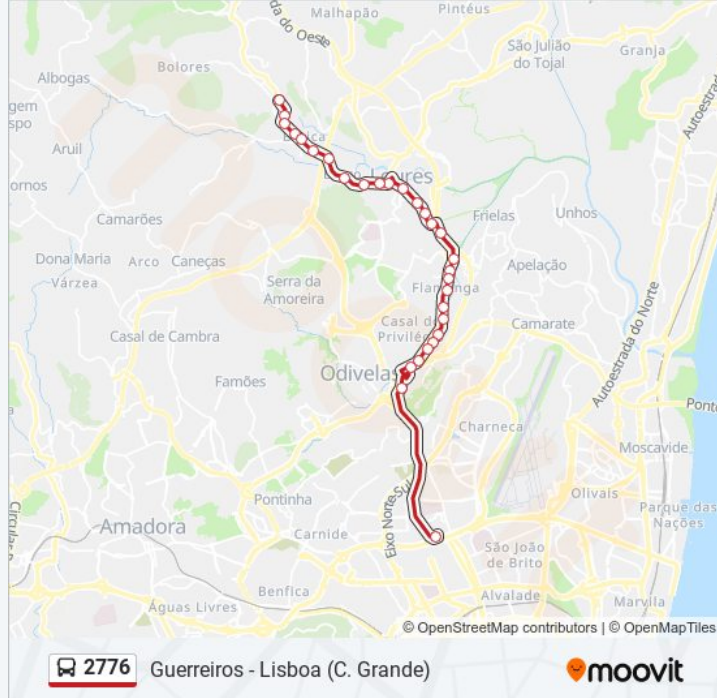

R Da República 138 (Jardim)

R Avelar Brotero 12a (Cemitério)

R Avelar Brotero 49 (Igreja)

R Dr Armindo Monteiro 36 (Barro)

R Comb Ultramar 88 (Pinheiro Loures)

R Comb Ultramar (Pinheiro Loures)

R Combatentes Ultramar 86

R Combatentes Do Ultramar 108 (Botica)

R Combatentes Ultramar 148 (Guerreiros)

R Combatentes Ultramar 166 (Guerreiros)

R Comb Ultramar 208a (Guerreiros)

Os horários e mapas de rotas de autocarro de(o) 2776 estão disponíveis num PDF off-line em moovitapp.com. Utilize o [App Moovit](#) para ver os horários em tempo real de autocarros, comboios, metro bem como as instruções passo a passo para todos os transportes públicos de(o) Lisboa

[Acerca do Moovit](#) • [Soluções MaaS](#) • [Países suportados](#) • [Comunidade Mooviter](#)

© 2024 Moovit - Todos os direitos reservados

Verificar horários d e chegada