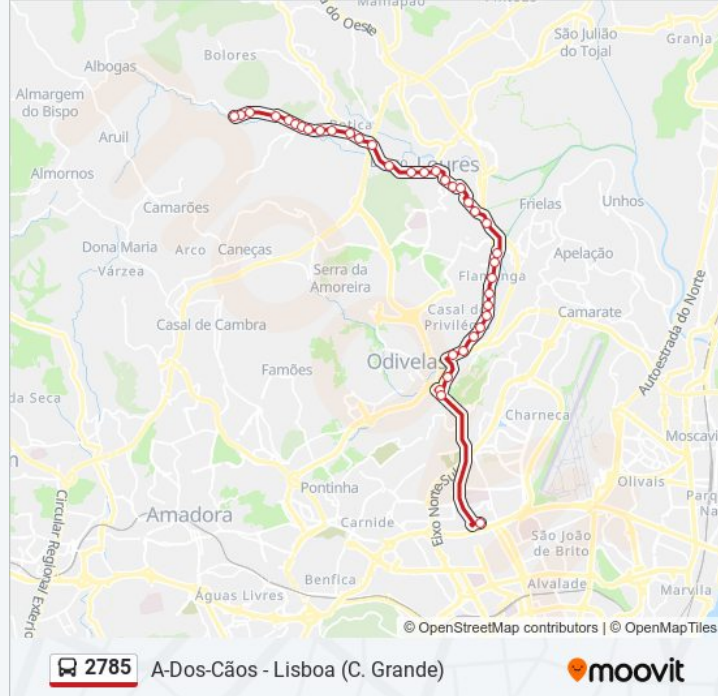

R Cidade Rio Janeiro 71

R Cidade Rio Janeiro (X) Conventinho

R Comandante Sacadura Cabral 49

Sto António Cavaleiros (X)

R Sacadura Cabral 22 (Jardim)

R Comandante Sacadura Cabral 1

R Alm G Coutinho (X) Qta S José

R Alm Gago Coutinho 99

R Alm G Coutinho (Jardim)

R Alm G Coutinho 16 (Parque)

R Gen Alves Roçadas 2 (Póvoa Sto Adrião)

R Gen Alves Roçadas 13 (Pingo Doce)

R Angola (Olival Basto)

Sr. Roubado

Sr Roubado

Campo Grande (Desembarque Norte)

Os horários e mapas de rotas de autocarro de(o) 2785 estão disponíveis num PDF off-line em moovitapp.com. Utilize o [App Moovit](https://moovitapp.com) para ver os horários em tempo real de autocarros, comboios, metro bem como as instruções passo a passo para todos os transportes públicos de(o) Lisboa

[Acerca do Moovit](#) • [Soluções MaaS](#) • [Países suportados](#) • [Comunidade Mooviter](#)

© 2024 Moovit - Todos os direitos reservados

Verificar horários d echegada