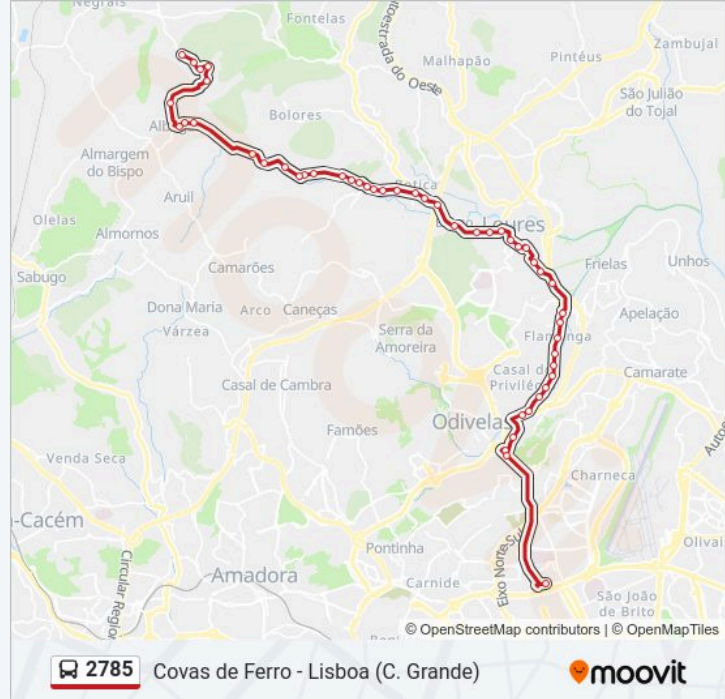

R Gen Alves Roçadas 6 (Póvoa Sto Adrião)

R Angola (Olival Basto)

Sr. Roubado

Sr Roubado

Campo Grande (Desembarque Norte)

Sentido: Covas de Ferro

47 paragens

[VER HORÁRIO DA LINHA](#)