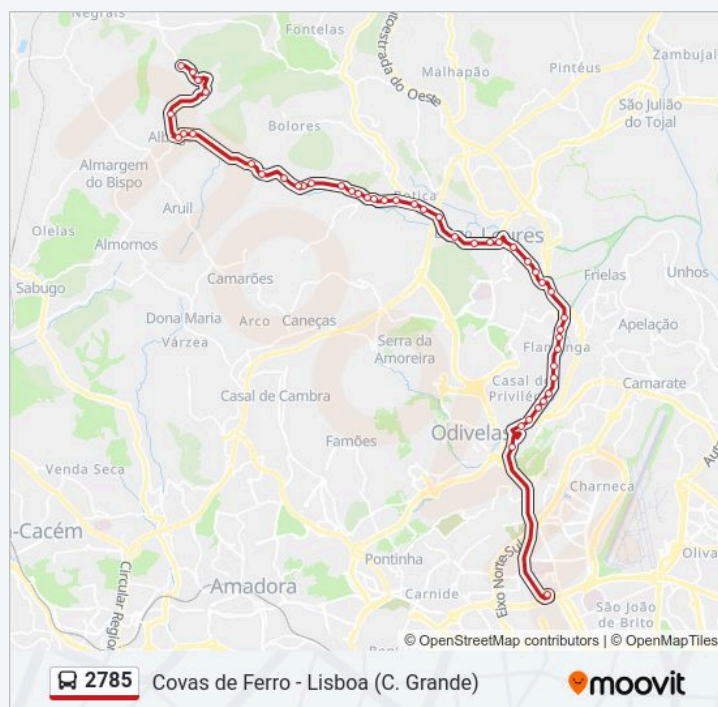

Terça-feira	07:35 - 18:40
Quarta-feira	07:35 - 18:40
Quinta-feira	07:35 - 18:40
Sexta-feira	07:35 - 18:40
Sábado	16:30
Domingo	16:30

2785 autocarro - Informações

Direção: Covas de Ferro

Paragens: 47

Duração da viagem: 49 min

Resumo da linha:

Em 539-3 17 (A-dos-Cães)

R Liberdade 10 (A-dos-Cães)

Em 539-3 26 (A-dos-Cães)

Em 539-3 52 (A-Dos-Cães)

En 539-3 27

En 539-3 1A

En 539-3 9