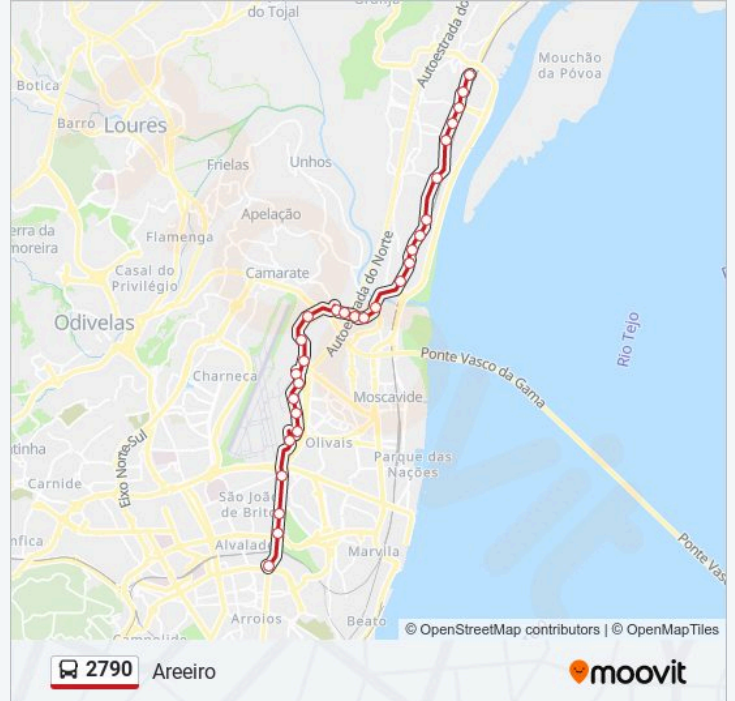

 2790

Areeiro

Obter A Aplicação

A linha 2790 de autocarro (Areeiro) tem uma rota. Para os dias de semana regulares, o seu horário de funcionamento é: (1) Areeiro: 07:20
Utilize a aplicação Moovit para encontrar a estação de autocarro (2790) perto de si e descubra quando é que vai chegar o próximo autocarro de 2790.

Sentido: Areeiro

29 paragens

[VER HORÁRIO DA LINHA](#)

En 10 95 (Zona Industrial)
En 10 (Sta Iria Azóia)
En 10 (X) R D Pedro V (Supermercado)
EN10 (Covina)
En 10 (X) Estacal Novo
En 10 (X) S João Talha (P Combustível)
En 10 (ETAR)
En 10 (Campus Tecnológico Nuclear)
En 10 (X) Estação Bobadela
En 10 (B Petrogal)
En 10 (B Petrogal)
Pç República (Igreja)
Pct Bomb Voluntário (X) R Palma Carlos
R Salvador Allende 4 (Sacavém)
R Salvador Allende 30
R Salvador Allende 44
Estr Prior Velho (B Sto António)
Av Severiano Falcão 22
Qta. Francelha Cima
Rot. Encarnação
Gasolineiras

Direção: Areeiro

Paragens: 29

Duração da viagem: 35 min

Resumo da linha:

Externato Champagnat

Rua C (Aeroporto)

R. C (Av. Berlim) - Aeroporto

Aeroporto

Pç. Aeroporto

Av. Gago Coutinho / Av. D. Rodrigo Cunha

Av. Alm. Gago Coutinho/Av. Eua

Praça do Areeiro

Os horários e mapas de rotas de autocarro de(o) 2790 estão disponíveis num PDF off-line em moovitapp.com. Utilize o App Moovit para ver os horários em tempo real de autocarros, comboios, metro bem como as instruções passo a passo para todos os transportes públicos de(o) Lisboa