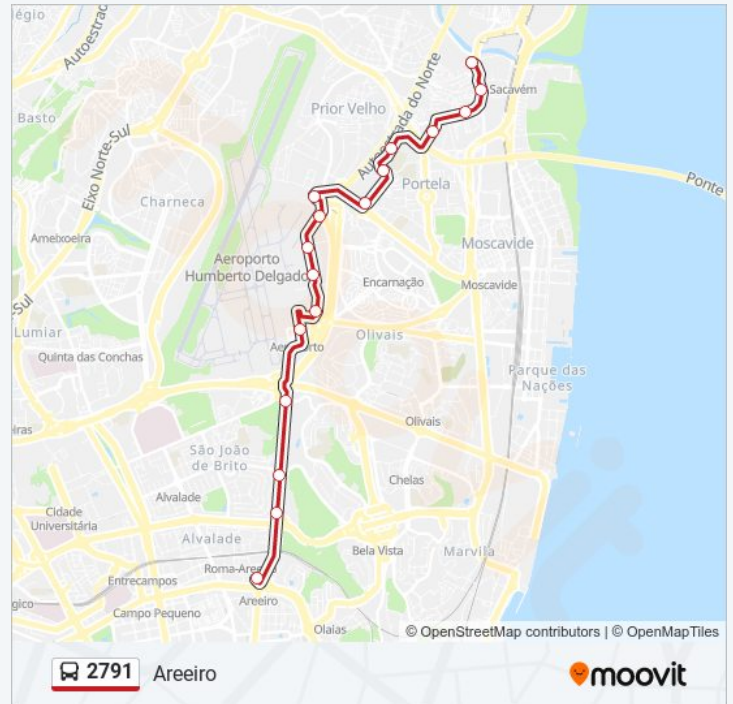

Pç. Areeiro

Av. Alm. Gago Coutinho/Av. Eua

Qta. Sto. António

Pç. Aeroporto

Aeroporto

Av. Berlim (Aeroporto)

R. C (Aeroporto)

Externato Champagnat

2791 autocarro - Informações

Direção: Areeiro

Externato Champagnat

Rua C (Aeroporto)

R. C (Av. Berlim) - Aeroporto

Aeroporto

Pç. Aeroporto

Av. Gago Coutinho / Av. D. Rodrigo Cunha

Av. Alm. Gago Coutinho/Av. Eua

Praça do Areiro

Paragens: 17

Duração da viagem: 25 min

Resumo da linha:

Os horários e mapas de rotas de autocarro de(o) 2791 estão disponíveis num PDF off-line em moovitapp.com. Utilize o [App Moovit](https://moovitapp.com) para ver os horários em tempo real de autocarros, comboios, metro bem como as instruções passo a passo para todos os transportes públicos de(o) Lisboa