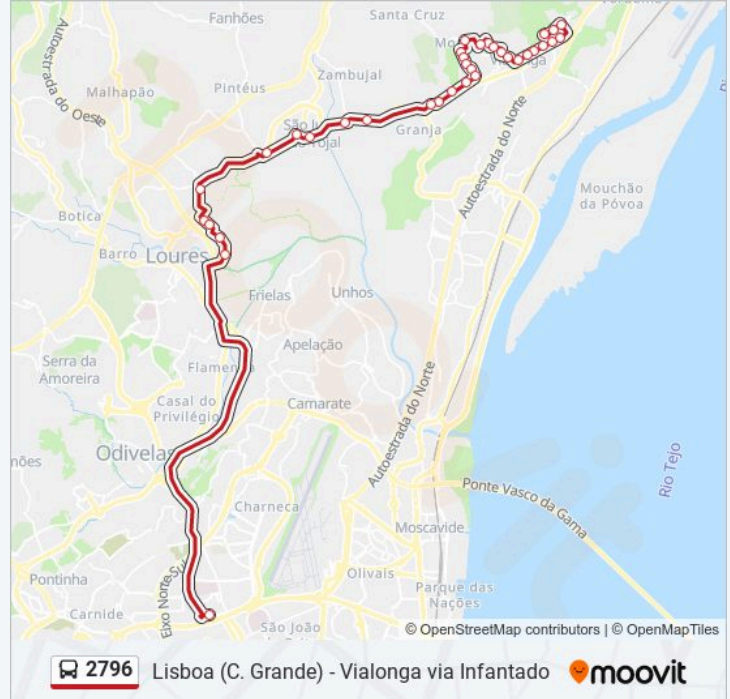

2796 autocarro - Informações**Direção:** Campo Grande**Paragens:** 35**Duração da viagem:** 55 min**Resumo da linha:**

Fonte Sto António (Morgado)

Estr Alpriate (X) R Coronel Lobo Costa

R Movimento Forças Armadas 1

R Vasco Gama 29 (Infantado)

R Vasco Gama 15 (Infantado)

Av Descobertas 79 (Infantado)

Av Descobertas (C Comercial)

Campo Grande (Desembarque Norte)

Sentido: Vialonga

37 paragens

[VER HORÁRIO DA LINHA](#)