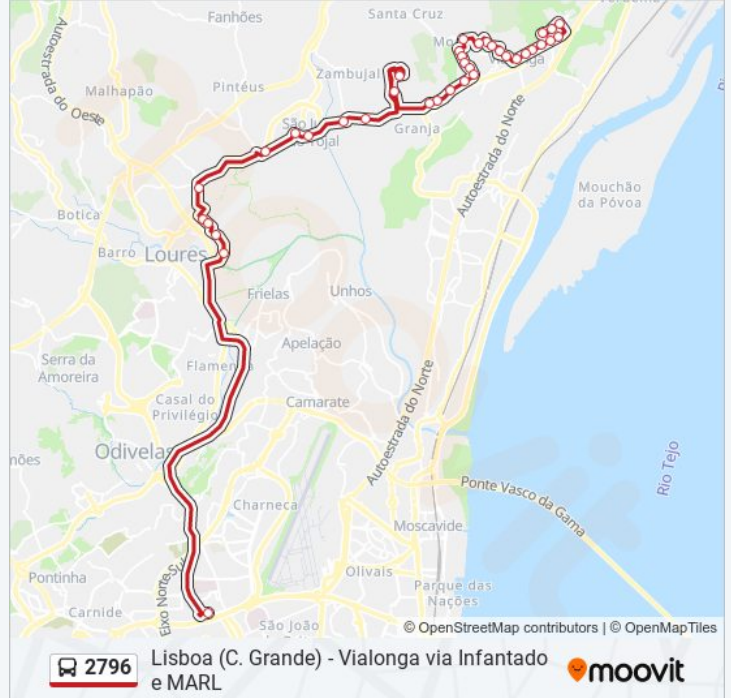

Estr Alpriate (X) R Coronel Lobo Costa
R Movimento Forças Armadas 1
Quintanilha (X) (R Fernando Lopes Graça
Av Nac (X) Av S João (Marl)
Av Principal Rouco (X) Rua 4 (MARL)
En 115-5 (Pq Industrial Arneiro)
R Arquitecto Dias Coelho 23 (Qta Cruz)
R 1 Maio 57 (S Julião Tojal)
R Alfredo Dinis (Chafariz)
R Santo Antão 9 (Parque RL)
S Roque (X) A Das Lebres
R Vasco Gama 29 (Infantado)
R Vasco Gama 15 (Infantado)
Av Descobertas 79 (Infantado)
Av Descobertas (C Comercial)
Campo Grande (Desembarque Norte)

Sentido: Vialonga

39 paragens

[VER HORÁRIO DA LINHA](#)

Campo Grande (Metro) P13
Cç. Carriche / Estr. Militar
Av Descobertas (C Comercial)
Av Descobertas 71 (Infantado)
R Vasco Gama 66 (Infantado)
R Vasco Gama 30 (Infantado)
Av Descobertas 13 (Infantado)
S Roque (X) A Das Lebres
R Santo Antão 2 (Jardim)
R Alfredo Dinis (Chafariz)
R 1 Maio 52 (S Julião Tojal)
R Arquitecto Dias Coelho 23 (Qta Cruz)
En 115-5 (B Junqueira)

2796 autocarro - Horários

Vialonga - Horário da rota:

Segunda-feira	10:00 - 15:15
Terça-feira	10:00 - 15:15
Quarta-feira	10:00 - 15:15
Quinta-feira	10:00 - 15:15
Sexta-feira	10:00 - 15:15
Sábado	07:45 - 14:45
Domingo	Não Operacional

2796 autocarro - Informações

Direção: Vialonga

Paragens: 39

Duração da viagem: 60 min

Resumo da linha: