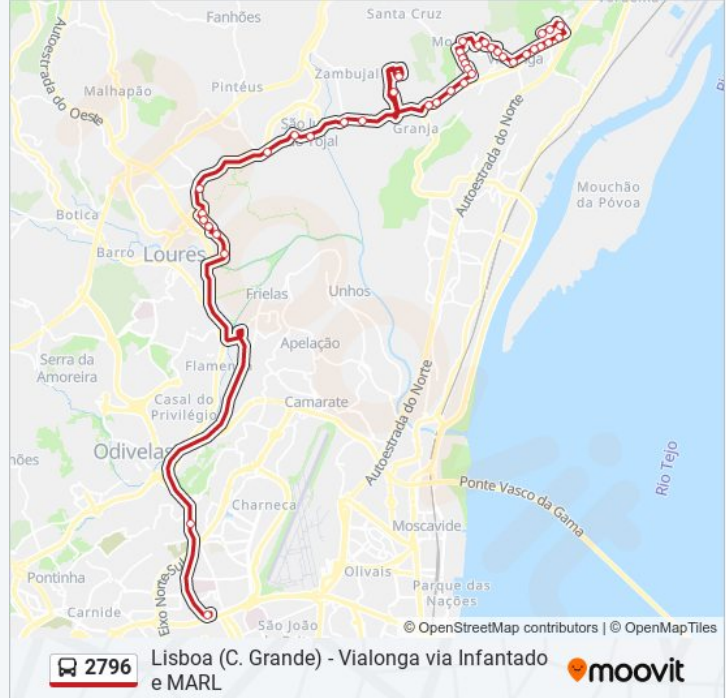

2796

Lisboa (C. Grande) - Vialonga via Infantado e MARL

Obter A Aplicação

A linha 2796 (autocarro) - Lisboa (C. Grande) - Vialonga via Infantado e MARL tem 2 rotas. Nos dias de semana, os horários em que está operacional são:

**2796 autocarro - Informações**

**Direção:** Vialonga

**Paragens:** 39

**Duração da viagem:** 60 min

**Resumo da linha:**

Av Nac (X) Av S João (Marl)  
Av Principal Rouco (X) Rua 4 (MARL)  
Quintanilho (X) R Fernando Lopes Graça  
R Mov Forças Armadas 1 (Quintanilho)  
Estr Alpriate (X) R Coronel Lobo Costa  
Fonte Sto António (Morgado)  
Av José Ant Veríssimo 12 (Qta Índias)  
R Rui Luís Gomes 25 (Qta Índias)  
Av Carlos Pinhão 53 (Qta Índias)  
Av Carlos Pinhão (X) R Virgílio Ferreira  
Av Carlos Pinhão (X) R S Mello Breyner  
R Laura Alves 97 (Casalinho)  
Av 24 Setembro 13 (C Saúde)  
Av 24 Setembro 13  
Av S Pereira Gomes (X) R Barbosa Bocage  
Av S Pereira Gomes (X) Estr Olival Fora  
R 28 Setembro 39 (Vialonga)  
R Prof Egas Moniz 6 (Vialonga)  
R Prof Egas Moniz 65 (Vialonga)  
R Egas Moniz (X) R João Deus  
R 1 Maio 48 (Escola)  
R 1 Maio 123 (Cabo Vialonga)  
R 1 Maio 15 (Cabo Vialonga)  
R Olival Santo (X) B Sol Nascente  
R Miguel Torga (Qta Maranhota)  
R Cap Salgueiro Maia (Qta Maranhota)