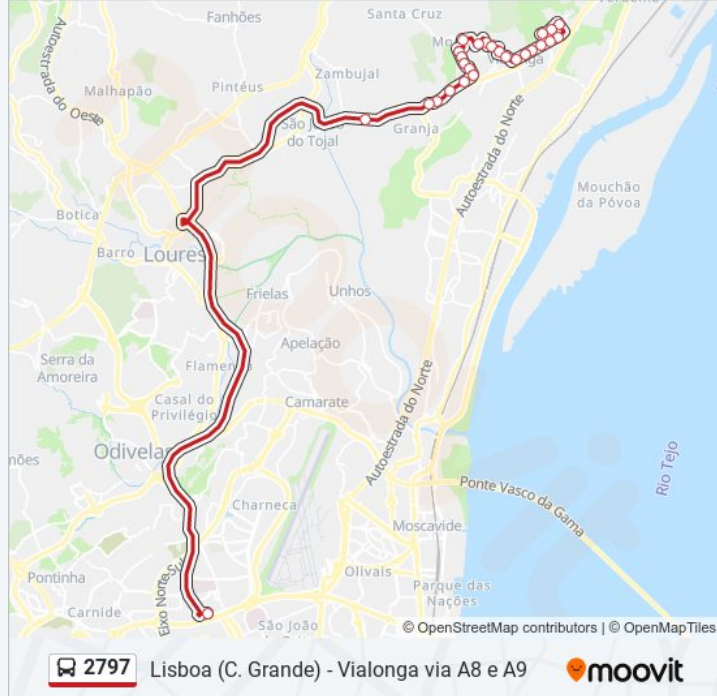

Estr Alpriate (X) R Coronel Lobo Costa

R Movimento Forças Armadas 1

Quintanilho (X) (R Fernando Lopes Graça

En 115-5 (Pq Industrial Arneiro)

Campo Grande (Desembarque Norte)

Sentido: Vialonga

27 paragens

[VER HORÁRIO DA LINHA](#)

Campo Grande (Metro) P11

Cç. Carriche / Estr. Militar

En 115-5 (B Junqueira)

Quintanilho (X) R Fernando Lopes Graça

R Mov Forças Armadas 1 (Quintanilho)

Estr Alpriate (X) R Coronel Lobo Costa

Fonte Sto António (Morgado)

Av José Ant Veríssimo 12 (Qta Índias)

R Rui Luís Gomes 25 (Qta Índias)

Av Carlos Pinhão 53 (Qta Índias)

Av Carlos Pinhão (X) R Virgílio Ferreira

Av Carlos Pinhão (X) R S Mello Breyner

R Laura Alves 97 (Casalinho)

Av 24 Setembro 13 (C Saúde)

Av 24 Setembro 13

Av S Pereira Gomes (X) R Barbosa Bocage

Av S Pereira Gomes (X) Estr Olival Fora

R 28 Setembro 39 (Vialonga)

2797 autocarro - Horários

Vialonga - Horário da rota:

Segunda-feira	06:25 - 20:15
Terça-feira	06:25 - 20:15
Quarta-feira	06:25 - 20:15
Quinta-feira	06:25 - 20:15
Sexta-feira	06:25 - 20:15
Sábado	Não Operacional
Domingo	Não Operacional

2797 autocarro - Informações

Direção: Vialonga

Paragens: 27

Duração da viagem: 45 min

Resumo da linha: