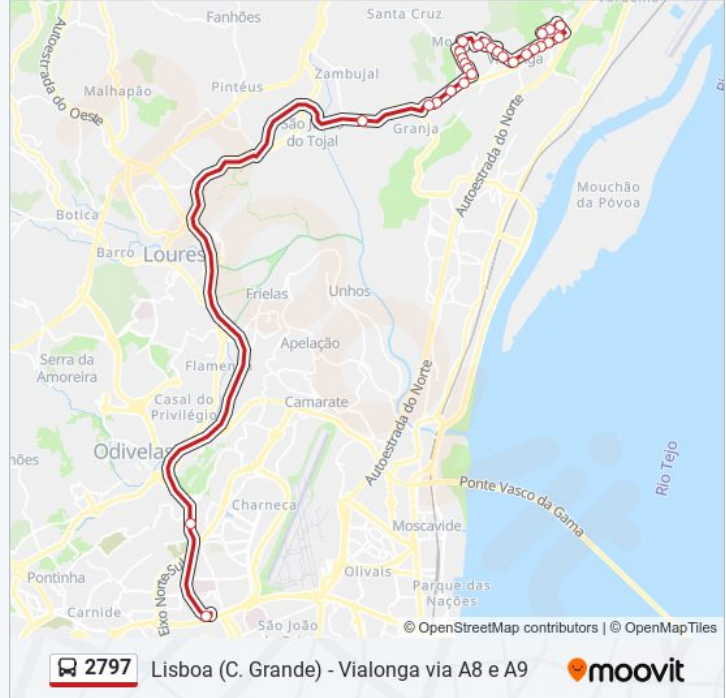

 2797

Lisboa (C. Grande) - Vialonga via A8 e A9

[Obter A Aplicação](#)

A linha 2797 (autocarro) - Lisboa (C. Grande) - Vialonga via A8 e A9 tem 2 rotas. Nos dias de semana, os horários em que está operacional são:

2797 autocarro - Informações

Direção: Vialonga

Paragens: 27

Duração da viagem: 45 min

Resumo da linha:

R Prof Egas Moniz 6 (Vialonga)

R Prof Egas Moniz 65 (Vialonga)

R Egas Moniz (X) R João Deus

R 1 Maio 48 (Escola)

R 1 Maio 123 (Cabo Vialonga)

R 1 Maio 15 (Cabo Vialonga)

R Olival Santo (X) B Sol Nascente

R Miguel Torga (Qta Maranhota)

R Cap Salgueiro Maia (Qta Maranhota)

Os horários e mapas de rotas de autocarro de(o) 2797 estão disponíveis num PDF off-line em moovitapp.com. Utilize o [App Moovit](#) para ver os horários em tempo real de autocarros, comboios, metro bem como as instruções passo a passo para todos os transportes públicos de(o) Lisboa