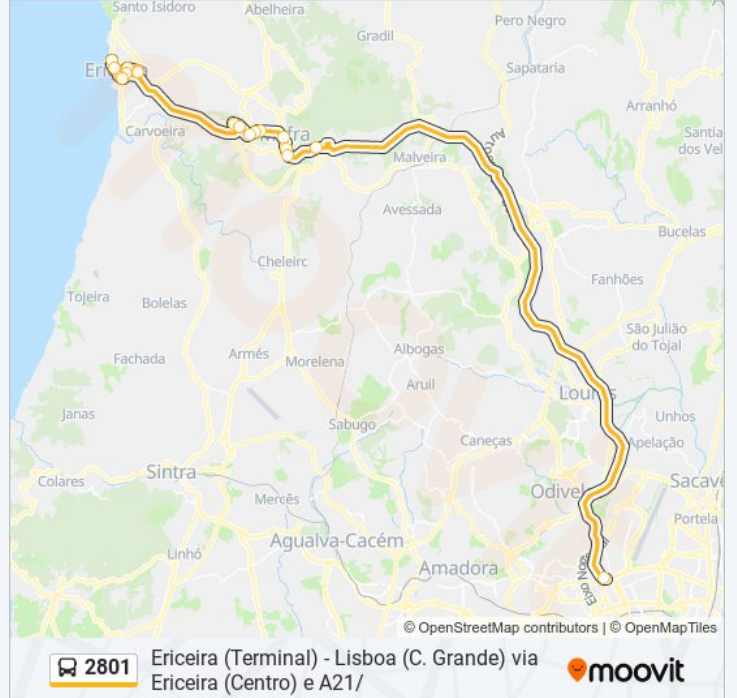

2801

Ericeira (Terminal) - Lisboa (C. Grande) via Ericeira (Centro) e A21/

Obter A Aplicação

A linha 2801 (autocarro) - Ericeira (Terminal) - Lisboa (C. Grande) via Ericeira (Centro) e A21/ tem 2 rotas. Nos dias de semana, os horários em que está operacional são:

(1) Ericeira (Terminal): 20:45(2) Lisboa (C. Grande): 19:00

Utilize a aplicação Moovit para encontrar a estação de autocarro (2801) perto de si e descubra quando é que vai chegar o próximo autocarro de 2801.

Sentido: Ericeira (Terminal)

18 paragens

[VER HORÁRIO DA LINHA](#)

Campo Grande (Metro) P22
R Dom João V 51 (Rotunda)
Pq Intermodal Alto da Vela
Av forças Armadas 8
Av 25 Abril (X) Av Eng Duarte Pacheco
Av Francisco Sá Carneiro (Pq Desportivo)
Rua António Fernandes Cura
Av Dr Francisco Sá Carneiro 25
Av de Portugal 57
R Américo Veríssimo Valadas 16
Ericeira (X) Estr De Mafra
Av São Sebastião (Lgo Pocinhos)
En 247 (B Pescadores)
Av São Sebastião (Lgo Pocinhos)
En 247 (X) En 116 (Rotunda)
R Do Mirante
R Rego (Escola)
Ericeira (Terminal Rodoviário) P2

2801 autocarro - Informações**Direção:** Ericeira (Terminal)**Paragens:** 18**Duração da viagem:** 64 min**Resumo da linha:**

Sentido: Lisboa (C. Grande)

18 paragens

[VER HORÁRIO DA LINHA](#)

Ericeira (Terminal Rodoviário) P2
R Rego (Escola)
R Do Mirante
Ericeira (X) Estr De Mafra
Av São Sebastião (Lgo Pocinhos)
En 247 (B Pescadores)
Av São Sebastião (Lgo Pocinhos)
En 247 (X) En 116 (Rotunda)
Av de Portugal 57
R Américo Veríssimo Valadas 16
Av Dr Francisco Sá Carneiro 27
Rua António Fernandes Cura
Av Francisco Sá Carneiro (Pq Desportivo)
Av 25 Abril (X) Av Eng Duarte Pacheco
Terreiro D João V (Palacio)
Pq Intermodal Alto da Vela
R Dom João V 51 (Rotunda)
Campo Grande (Desembarque Norte)