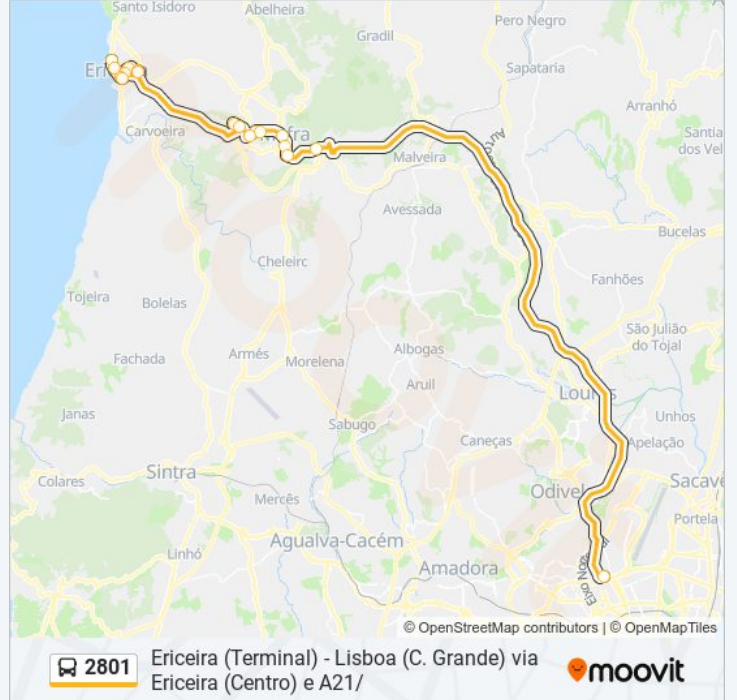

2801

Ericeira (Terminal) - Lisboa (C. Grande) via Ericeira (Centro) e A21/

Obter A Aplicação

A linha 2801 (autocarro) - Ericeira (Terminal) - Lisboa (C. Grande) via Ericeira (Centro) e A21/ tem 2 rotas. Nos dias de semana, os horários em que está operacional são:

Sentido: Ericeira (Terminal)

18 paragens

[VER HORÁRIO DA LINHA](#)

Campo Grande (Metro) P22
R Dom João V 51 (Rotunda)
Pq Intermodal Alto da Vela
Av forças Armadas 8
Av 25 Abril (X) Av Eng Duarte Pacheco
Av Francisco Sá Carneiro (Pq Desportivo)
Rua António Fernandes Cura
Av Dr Francisco Sá Carneiro 25
Av de Portugal 57
R Américo Veríssimo Valadas 16
Ericeira (X) Estr De Mafra
Av São Sebastião (Lgo Pocinhos)
En 247 (B Pescadores)
Av São Sebastião (Lgo Pocinhos)
En 247 (X) En 116 (Rotunda)
R Do Mirante
R Rego (Escola)
Ericeira (Terminal Rodoviário) P2

2801 autocarro - Informações**Direção:** Ericeira (Terminal)**Paragens:** 18**Duração da viagem:** 64 min**Resumo da linha:**

Sentido: Lisboa (C. Grande)

18 paragens

[VER HORÁRIO DA LINHA](#)

Ericeira (Terminal Rodoviário) P2
R Rego (Escola)
R Do Mirante
Ericeira (X) Estr De Mafra
Av São Sebastião (Lgo Pocinhos)
En 247 (B Pescadores)
Av São Sebastião (Lgo Pocinhos)
En 247 (X) En 116 (Rotunda)
Av de Portugal 57
R Américo Veríssimo Valadas 16
Av Dr Francisco Sá Carneiro 27
Rua António Fernandes Cura
Av Francisco Sá Carneiro (Pq Desportivo)
Av 25 Abril (X) Av Eng Duarte Pacheco
Terreiro D João V (Palacio)
Pq Intermodal Alto da Vela
R Dom João V 51 (Rotunda)
Campo Grande (Desembarque Norte)

2801 autocarro - Informações

Direção: Lisboa (C. Grande)

Paragens: 18

Duração da viagem: 64 min

Resumo da linha:

Os horários e mapas de rotas de autocarro de(o) 2801 estão disponíveis num PDF off-line em moovitapp.com. Utilize o [App Moovit](#) para ver os horários em tempo real de autocarros, comboios, metro bem como as instruções passo a passo para todos os transportes públicos de(o) Lisboa