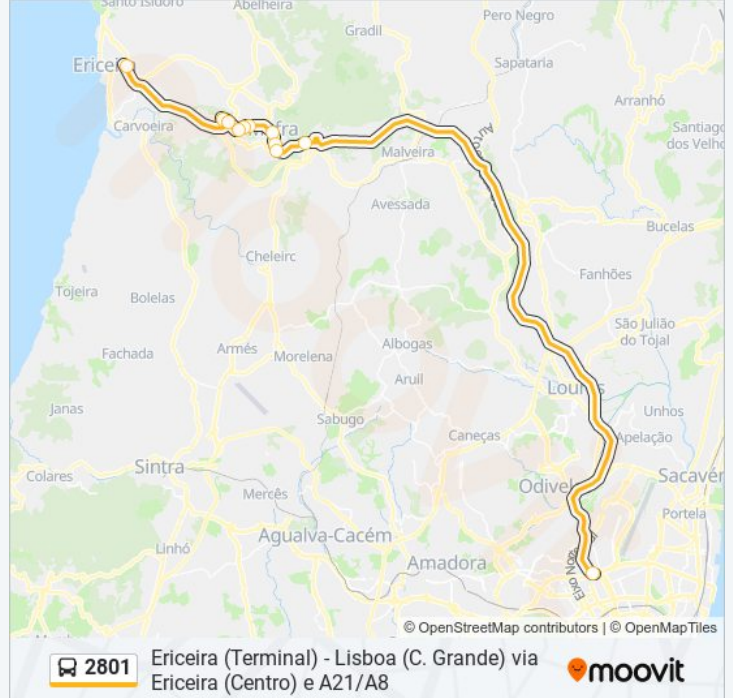

 **2801****Ericeira (Terminal) - Lisboa (C. Grande) via Ericeira (Centro) e A21/A8**[Obter A Aplicação](#)

A linha 2801 (autocarro) - Ericeira (Terminal) - Lisboa (C. Grande) via Ericeira (Centro) e A21/A8 tem 2 rotas. Nos dias de semana, os horários em que está operacional são:

(1) Ericeira (Terminal): 10:15 - 14:30(2) Lisboa (C. Grande): 08:30 - 12:45

Utilize a aplicação Moovit para encontrar a estação de autocarro (2801) perto de si e descubra quando é que vai chegar o próximo autocarro de 2801.

**Sentido: Ericeira (Terminal)**

11 paragens

[VER HORÁRIO DA LINHA](#)

Campo Grande (Metro) P22  
R Dom João V 51 (Rotunda)  
Pq Intermodal Alto da Vela  
Av forças Armadas 8  
Av 25 Abril (X) Av Eng Duarte Pacheco  
Av Francisco Sá Carneiro (Pq Desportivo)  
Rua António Fernandes Cura  
Av Dr Francisco Sá Carneiro 25  
Av de Portugal 57  
R Américo Veríssimo Valadas 16  
Ericeira (Terminal Rodoviário) P2

**2801 autocarro - Informações****Direção:** Ericeira (Terminal)**Paragens:** 11**Duração da viagem:** 59 min**Resumo da linha:**