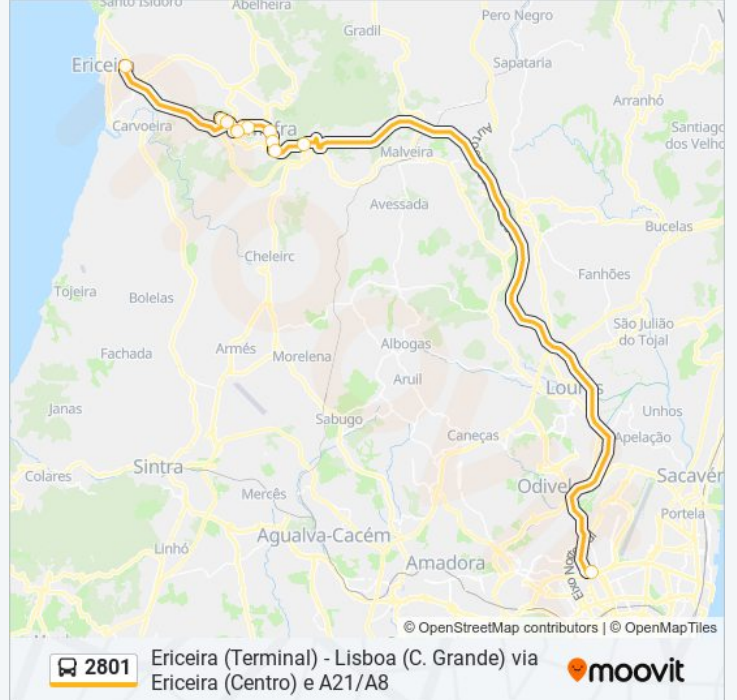

 **2801****Ericeira (Terminal) - Lisboa (C. Grande) via Ericeira (Centro) e A21/A8**[Obter A Aplicação](#)

A linha 2801 (autocarro) - Ericeira (Terminal) - Lisboa (C. Grande) via Ericeira (Centro) e A21/A8 tem 2 rotas. Nos dias de semana, os horários em que está operacional são:

**Sentido: Ericeira (Terminal)**

11 paragens

[VER HORÁRIO DA LINHA](#)

Campo Grande (Metro) P22  
R Dom João V 51 (Rotunda)  
Pq Intermodal Alto da Vela  
Av forças Armadas 8  
Av 25 Abril (X) Av Eng Duarte Pacheco  
Av Francisco Sá Carneiro (Pq Desportivo)  
Rua António Fernandes Cura  
Av Dr Francisco Sá Carneiro 25  
Av de Portugal 57  
R Américo Veríssimo Valadas 16  
Ericeira (Terminal Rodoviário) P2

## Sentido: Lisboa (C. Grande)

11 paragens

[VER HORÁRIO DA LINHA](#)

Ericeira (Terminal Rodoviário) P2

Av de Portugal 57

R Américo Veríssimo Valadas 16

Av Dr Francisco Sá Carneiro 27

Rua António Fernandes Cura

## 2801 autocarro - Informações

**Direção:** Lisboa (C. Grande)

**Paragens:** 11

**Duração da viagem:** 59 min

**Resumo da linha:**

Os horários e mapas de rotas de autocarro de(o) 2801 estão disponíveis num PDF off-line em [moovitapp.com](https://moovitapp.com). Utilize o App Moovit para ver os horários em tempo real de autocarros, comboios, metro bem como as instruções passo a passo para todos os transportes públicos de(o) Lisboa