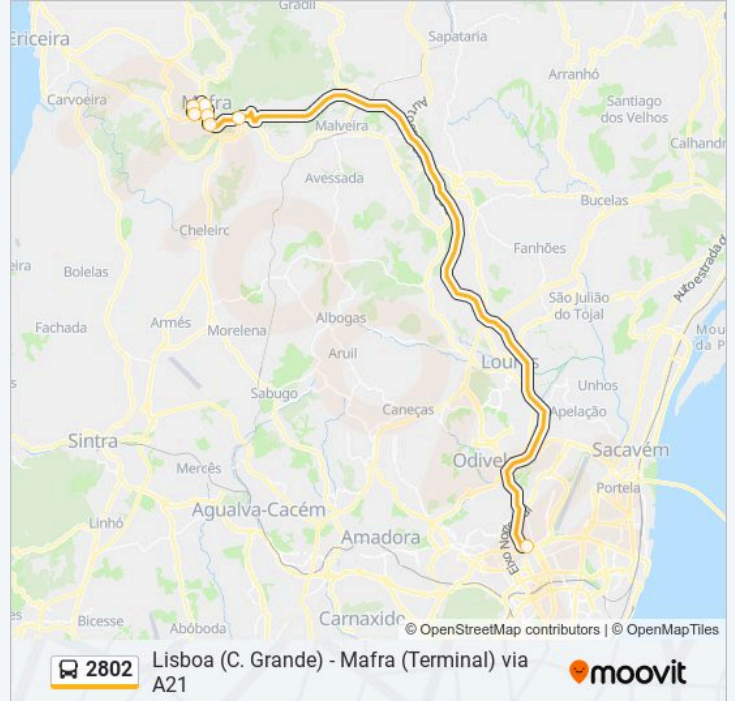

### 2802 autocarro - Horários

Lisboa (C. Grande) - Horário da rota:

Segunda-feira	06:40 - 19:30
Terça-feira	06:40 - 19:30
Quarta-feira	06:40 - 19:30
Quinta-feira	06:40 - 19:30
Sexta-feira	06:40 - 19:30
Sábado	07:25
Domingo	Não Operacional

### 2802 autocarro - Informações

**Direção:** Lisboa (C. Grande)

**Paragens:** 7

**Duração da viagem:** 42 min

**Resumo da linha:**