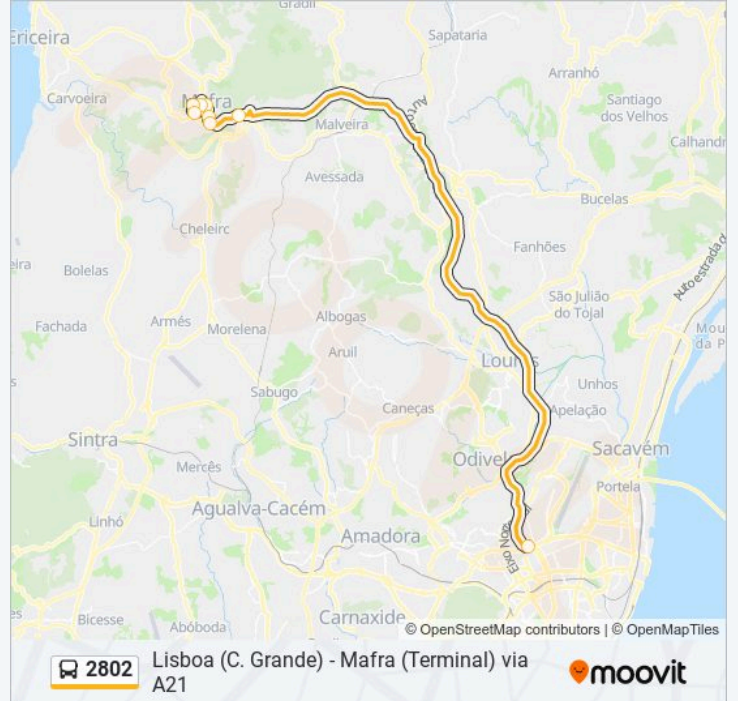

### 2802 autocarro - Horários

Mafra (Terminal) - Horário da rota:

Segunda-feira	07:30 - 20:20
Terça-feira	07:30 - 20:20
Quarta-feira	07:30 - 20:20
Quinta-feira	07:30 - 20:20
Sexta-feira	07:30 - 20:20
Sábado	Não Operacional
Domingo	Não Operacional

### 2802 autocarro - Informações

**Direção:** Mafra (Terminal)

**Paragens:** 8

**Duração da viagem:** 34 min

**Resumo da linha:**

Os horários e mapas de rotas de autocarro de(o) 2802 estão disponíveis num PDF off-line em [moovitapp.com](https://moovitapp.com). Utilize o App Moovit para ver os horários em tempo real de autocarros, comboios, metro bem como as instruções passo a passo para todos os transportes públicos de(o) Lisboa