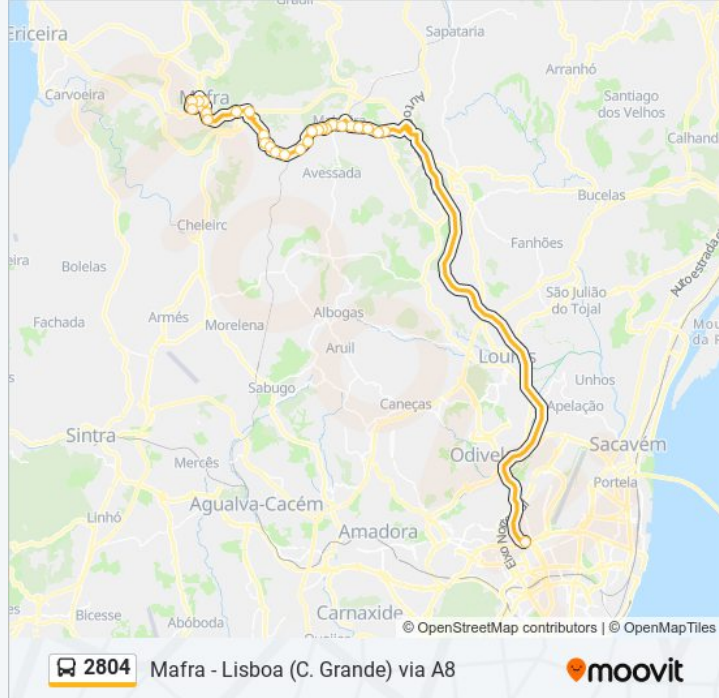

Alcainça (X) R Lagoa

En 116 (X) Portagem A21

R Dom João V 51 (Rotunda)

Pq Intermodal Alto da Vela

Av forças Armadas 8

Av 25 Abril (X) Av Eng Duarte Pacheco

Av 1 De Maio (X) R Olivença

Complexo Cultural Quinta Raposa

Mafra (Terminal) P4

Os horários e mapas de rotas de autocarro de(o) 2804 estão disponíveis num PDF off-line em moovitapp.com. Utilize o [App Moovit](#) para ver os horários em tempo real de autocarros, comboios, metro bem como as instruções passo a passo para todos os transportes públicos de(o) Lisboa

[Acerca do Moovit](#) • [Soluções MaaS](#) • [Países suportados](#) • [Comunidade Mooviter](#)

© 2024 Moovit - Todos os direitos reservados

Verificar horários d echegada