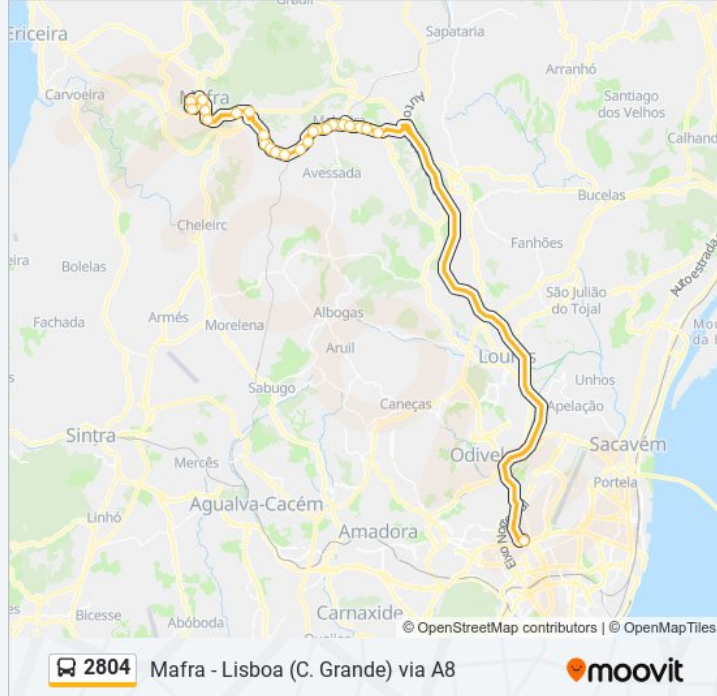

Malveira (X) R Lamarão

En 116 3 (Rotunda) (Venda Valador)

Venda Do Pinheiro (Eco Parque) P3

Campo Grande (Desembarque Norte)

Sentido: Mafra (Terminal)

27 paragens

[VER HORÁRIO DA LINHA](#)

Campo Grande (Metro) P24

R Quinta Dos Estrangeiros (Biblioteca)

Venda Do Pinheiro (Eco Parque) P4

En 8 6 (Venda Valador)

Malveira (X) R Lamarão

En 116 36 (Supermercado)

R 25 Abril 36 (Malveira)

Rua 25 Abril 85

Rua 25 Abril 74

R 25 Abril (X) R Bairro Novo

Malveira (Cemitério)

R Casal Novo 2 (X) Abrunheira

En 116 (X) Quinta Alto Serrado

En 116 (X) Pousal

En 116 (X) Apeadeiro

En 116 (X) R S Miguel

R Mov Forças Armadas 61 (Alcainça)

R Mov Forças Armadas 83 (Alcainça)

2804 autocarro - Horários

Mafra (Terminal) - Horário da rota:

Segunda-feira	09:30 - 19:50
Terça-feira	09:30 - 19:50
Quarta-feira	09:30 - 19:50
Quinta-feira	09:30 - 19:50
Sexta-feira	09:30 - 19:50
Sábado	Não Operacional
Domingo	Não Operacional

2804 autocarro - Informações

Direção: Mafra (Terminal)

Paragens: 27

Duração da viagem: 46 min

Resumo da linha: