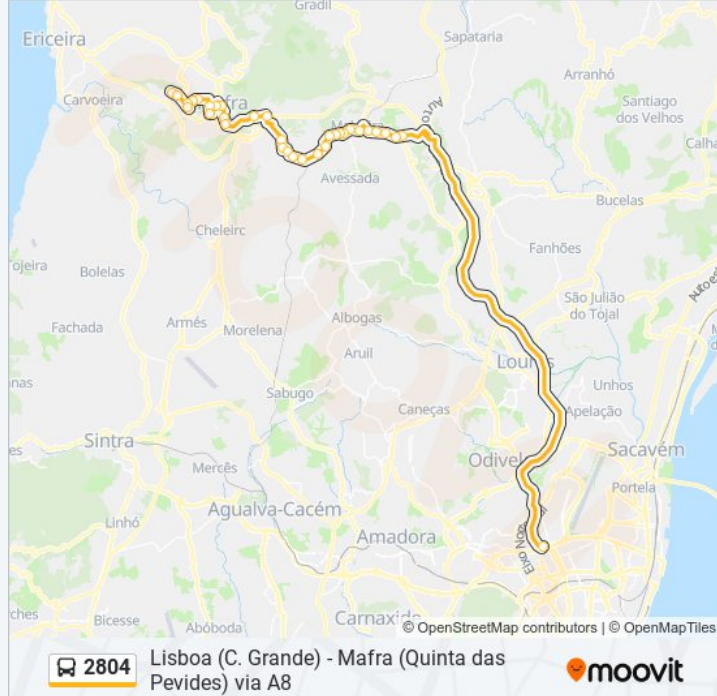

Av Augusto Pereira Machado 18

Av de Portugal 57

R Américo Veríssimo Valadas 16

Os horários e mapas de rotas de autocarro de(o) 2804 estão disponíveis num PDF off-line em [moovitapp.com](https://moovitapp.com). Utilize o [App Moovit](#) para ver os horários em tempo real de autocarros, comboios, metro bem como as instruções passo a passo para todos os transportes públicos de(o) Lisboa