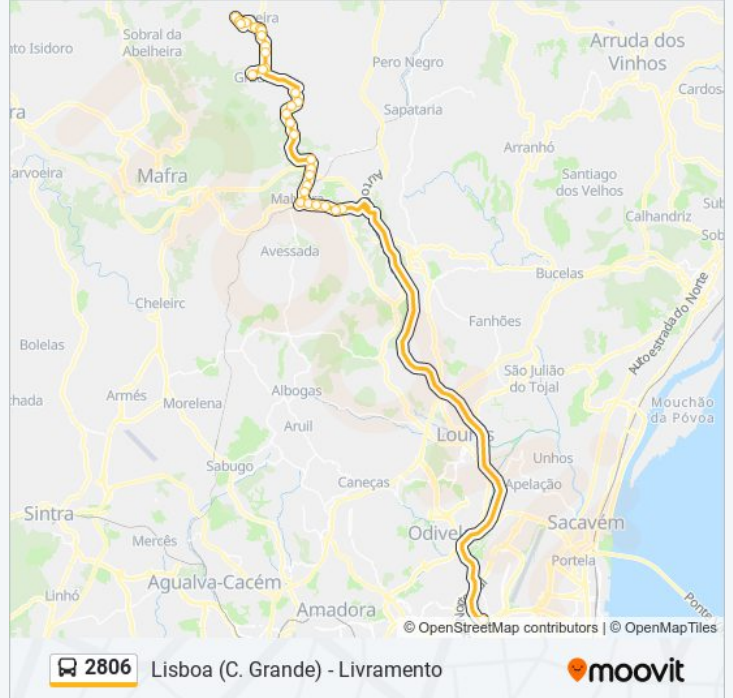

R Movimento Das Forças Armadas

Gradil (R Movimento Das Forças Armadas 25)

R Movimento Das Forças Armadas

En 8 (Gradil)

En 8 22 (Gradil)

R Do Val 35 (Gradil)

R Principal 1 (Gradil)

En 8 22 (Gradil)

Estr Carrascal 4

Estr Carrascal 20

Estr Carrascal 11

R Principal (X) Centro De Saúde

R Principal 24 (Livramento)

Livramento (R Da Farmácia 4)

Os horários e mapas de rotas de autocarro de(o) 2806 estão disponíveis num PDF off-line em moovitapp.com. Utilize o [App Moovit](#) para ver os horários em tempo real de autocarros, comboios, metro bem como as instruções passo a passo para todos os transportes públicos de(o) Lisboa

[Acerca do Moovit](#) • [Soluções MaaS](#) • [Países suportados](#) • [Comunidade Mooviter](#)

© 2024 Moovit - Todos os direitos reservados

Verificar horários d echegada