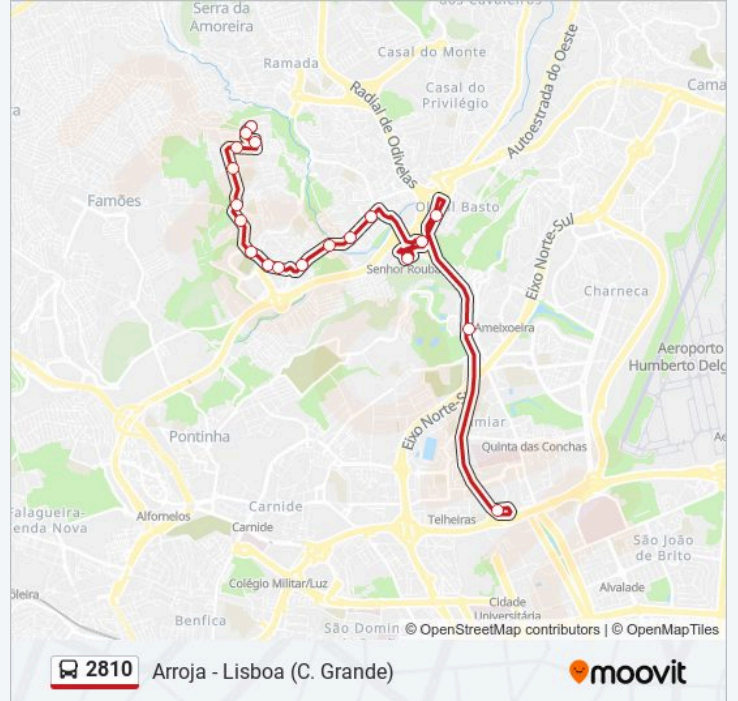

 **2810**

Arroja - Lisboa (C. Grande)

Obter A Aplicação

A linha 2810 (autocarro) - Arroja - Lisboa (C. Grande) tem 2 rotas. Nos dias de semana, os horários em que está operacional são:

(1) Arroja: 06:00 - 06:30(2) Campo Grande: 05:30 - 06:00

Utilize a aplicação Moovit para encontrar a estação de autocarro (2810) perto de si e descubra quando é que vai chegar o próximo autocarro de 2810.

Sentido: Arroja

20 paragens

[VER HORÁRIO DA LINHA](#)

Campo Grande (Metro) P7
Cç. Carriche / Estr. Militar
R Angola (Olival Basto)
Sr. Roubado
Senhor Roubado (Metro) P7
Sr. Roubado
Av D Dinis 12
Av. D. Dinis (Mercado)
Av D Dinis 77 (Odivelas)
Av D Dinis 106 A
R Antero Qental 14 (Patameiras)
R Antero Quintal 28
Patameiras (Cemitério)
R Antero Qental (Qta Cedros)
Av Magalhães Coutinho (Colinas Cruzeiro)
Av Acácias (Supermercado)
R C Carneiro Moura (X) R Moreira Feyo
R M Guilh Ascenso (C Comercial)
R Dr João Santos (Escola)
Pcta Manuela Porto (Arroja)

2810 autocarro - Horários

Arroja - Horário da rota:

Segunda-feira	06:00 - 06:30
Terça-feira	06:00 - 06:30
Quarta-feira	06:00 - 06:30
Quinta-feira	06:00 - 06:30
Sexta-feira	06:00 - 06:30
Sábado	Não Operacional
Domingo	Não Operacional

2810 autocarro - Informações

Direção: Arroja

Paragens: 20

Duração da viagem: 28 min

Resumo da linha:

Sentido: Campo Grande

18 paragens

[VER HORÁRIO DA LINHA](#)