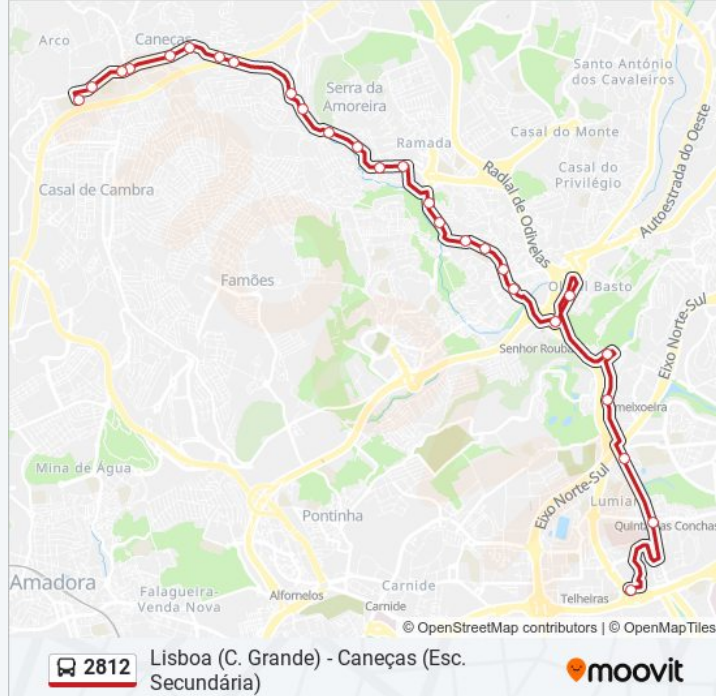

R República 40

R República (X) Lugar D'Além

Pça Dr Manuel de Arriaga 18

Lgo Vieira Caldas (Casa Cultura)

R Major Rosa Bastos (Supermercado)

Caneças (Escola)

Os horários e mapas de rotas de autocarro de(o) 2812 estão disponíveis num PDF off-line em moovitapp.com. Utilize o [App Moovit](#) para ver os horários em tempo real de autocarros, comboios, metro bem como as instruções passo a passo para todos os transportes públicos de(o) Lisboa

[Acerca do Moovit](#) • [Soluções MaaS](#) • [Países suportados](#) • [Comunidade Mooviter](#)

© 2024 Moovit - Todos os direitos reservados

Verificar horários d echegada