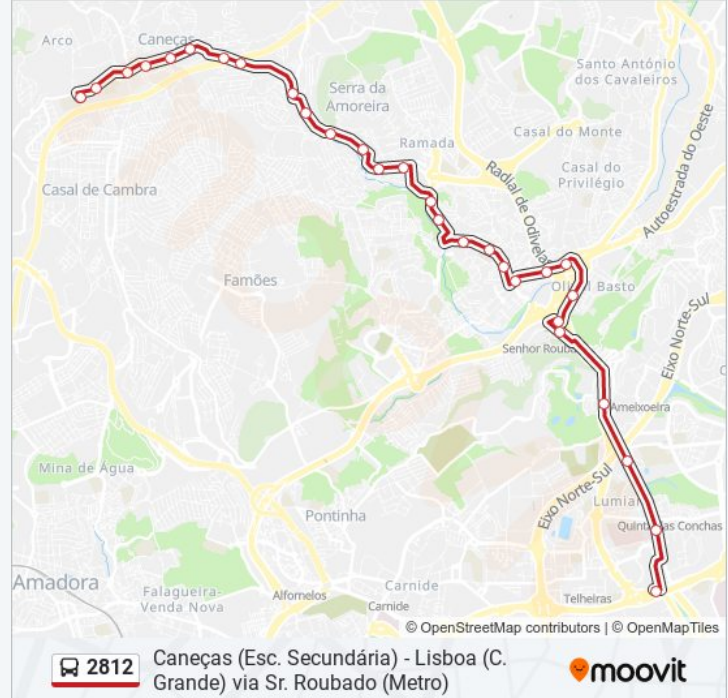

2812 autocarro - Informações**Direção:** Campo Grande**Paragens:** 29**Duração da viagem:** 35 min**Resumo da linha:**

Odivelas (Metro) P2

R Gen Alves Roçadas 38

R Angola (Olival Basto)

Sr. Roubado

Sr Roubado

Cç. Carriche / Estr. Militar

Lumiar

Hosp. Pulido Valente

Campo Grande (Desembarque Sul)

Sentido: Caneças

28 paragens

[VER HORÁRIO DA LINHA](#)

Campo Grande (Metro) P7

2812 autocarro - Informações

Direção: Caneças

Paragens: 28

Duração da viagem: 35 min

Resumo da linha:

R Alm Gago Coutinho 106 (Ponte Bica)

R Luís Camões (Ponte Bica)

R Luís Camões (X) R M^a Ant S Rebelo