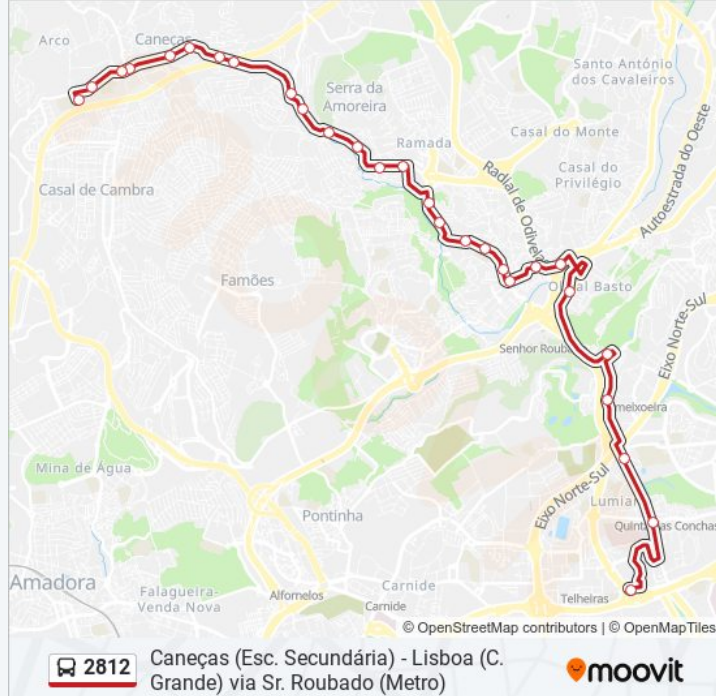

2812 autocarro - Informações

Direção: Caneças

Paragens: 28

Duração da viagem: 35 min

Resumo da linha:

R Alm Gago Coutinho 106 (Ponte Bica)

R Luís Camões (Ponte Bica)

R Luís Camões (X) R M^a Ant S Rebelo

R República 4

R República 40

R República (X) Lugar D'Além

Pça Dr Manuel de Arriaga 18

Lgo Vieira Caldas (Casa Cultura)

R Major Rosa Bastos (Supermercado)

Caneças (Escola)

Os horários e mapas de rotas de autocarro de(o) 2812 estão disponíveis num PDF off-line em moovitapp.com. Utilize o [App Moovit](#) para ver os horários em tempo real de autocarros, comboios, metro bem como as instruções passo a passo para todos os transportes públicos de(o) Lisboa