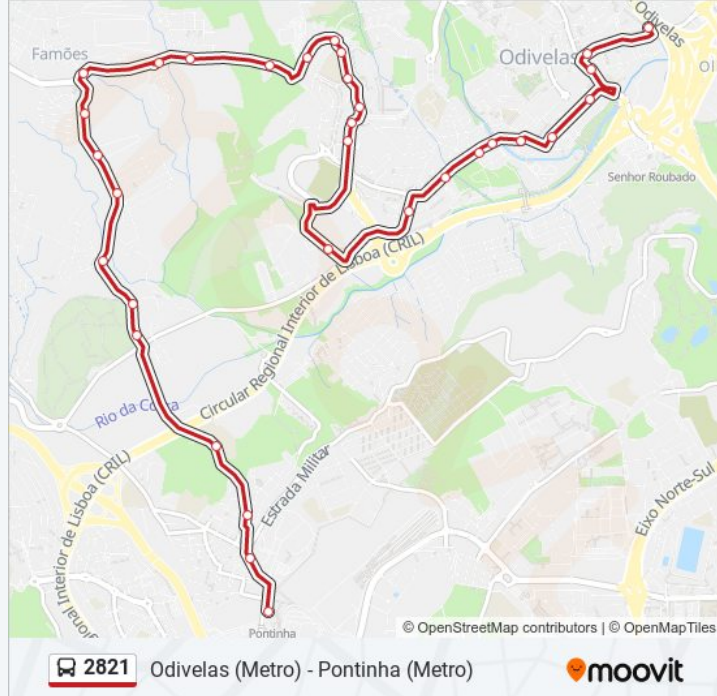

Av A Pais Martins (C Comercial)

R Paiã 12

Av D Dinis 86 (X) Serra Luz

Odivelas (B. Dr. Lima Pimentel)

Av D Dinis 77 (Odivelas)

Av. D. Dinis (Bombeiros Odivelas)

R. Bombeiros Voluntários

R. Bomb. Voluntários / Al. I. D. Henrique

R Guilherme Gomes Fernandes 18

R M Caldas Xavier 55A (C Comercial)

Odivelas (Metro) P4

Sentido: Pontinha (Metro)

29 paragens

[VER HORÁRIO DA LINHA](#)

Odivelas (Metro) P9

R M Caldas Xavier 55A (C Comercial)

Av D Dinis 10

Av. D. Dinis (Mercado)

Av D Dinis 77 (Odivelas)

Av D Dinis 106 A

R Paiã 12

Av A Pais Martins (C Comercial)

Av Miguel Torga (Igreja)

Av Miguel Torga 2

R Alf Costa (Farmácia)

R Alfredo Costa 12

R Alfredo Costa 12 (Escola)

Av Magalhães Cout (X) Aug Vasconcelos

Av Acácias (Rotunda)

R M Gomes Costa 13 (Qta Alvito)

R M Gomes Costa 4 (Qta Dálías)

B Comendadeiras) (X) R Faust Freitas

2821 autocarro - Horários

Pontinha (Metro) - Horário da rota:

Segunda-feira	00:45 - 23:50
Terça-feira	00:45 - 23:50
Quarta-feira	00:45 - 23:50
Quinta-feira	00:45 - 23:50
Sexta-feira	00:45 - 23:50
Sábado	00:45 - 23:30
Domingo	00:45 - 23:30

2821 autocarro - Informações

Direção: Pontinha (Metro)

Paragens: 29

Duração da viagem: 30 min

Resumo da linha: