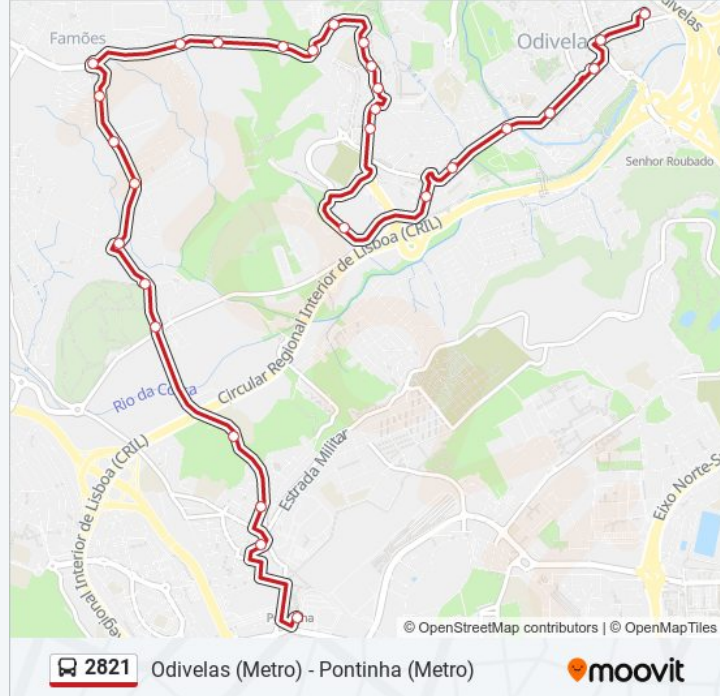

Direção: Pontinha (Metro)

Paragens: 29

Duração da viagem: 30 min

Resumo da linha:

Av Fonte Luminosa (Rotunda)

R Major João Luís Moura 156

R Major João Luís Moura (P Combustível)

R Major João Luís Moura 12

R Major João Luís Moura 224

R Major João Luís Moura (Campo Futebol)

R Major João Luís Moura

R P Álvares Cabral (Escola Agrícola)

Pça Luís Camões (PSP)

R Sto André (Pontinha)

Pontinha (Metro) P2

Os horários e mapas de rotas de autocarro de(o) 2821 estão disponíveis num PDF off-line em moovitapp.com. Utilize o App Moovit para ver os horários em tempo real de autocarros, comboios, metro bem como as instruções passo a passo para todos os transportes públicos de(o) Lisboa

© 2024 Moovit - Todos os direitos reservados