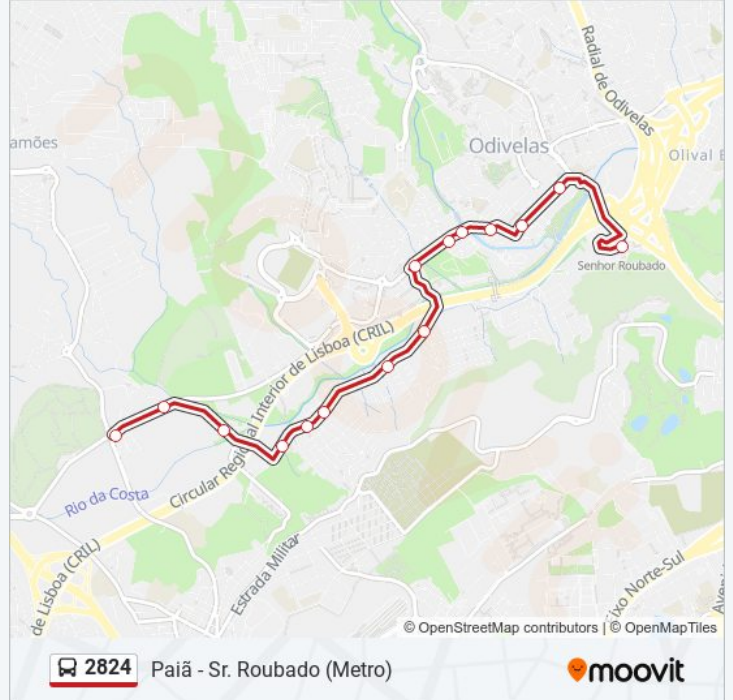

Utilize a aplicação Moovit para encontrar a estação de autocarro (2824) perto de si e descubra quando é que vai chegar o próximo autocarro de 2824.

**Sentido: Sr. Roubado (Metro)**

15 paragens

[VER HORÁRIO DA LINHA](#)

Av José Francisco Guerreiro 151A

Av J Francisco Guerreiro (P Combutível)

B Sta Maria (Ponte)

B Sta Maria (União Desportiva)

R Padre Américo Monteiro Aguiar 80

R Padre Américo Monteiro Aguiar 30

R Padre Américo Monteiro Aguiar 2

R Padre Américo Monteiro Aguiar 276

Av D Dinis 86 (X) Serra Luz

Odivelas (B. Dr. Lima Pimentel)

Av D Dinis 77 (Odivelas)

Av. D. Dinis (Bombeiros Odivelas)

R. Bombeiros Voluntários

R. Bomb. Voluntários / Al. I. D. Henrique

**2824 autocarro - Informações****Direção:** Sr. Roubado (Metro)**Paragens:** 15**Duração da viagem:** 15 min**Resumo da linha:**

Os horários e mapas de rotas de autocarro de(o) 2824 estão disponíveis num PDF off-line em [moovitapp.com](https://moovitapp.com). Utilize o [App Moovit](#) para ver os horários em tempo real de autocarros, comboios, metro bem como as instruções passo a passo para todos os transportes públicos de(o) Lisboa