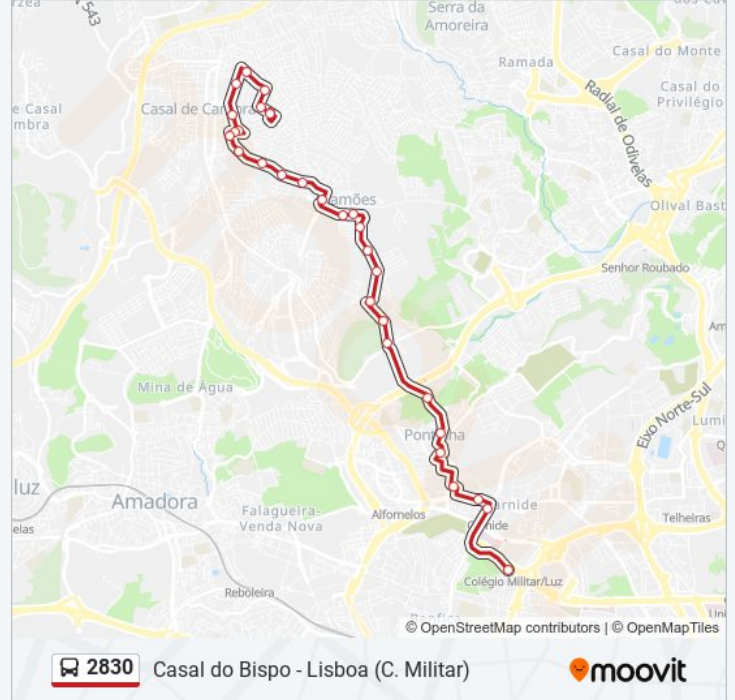

R Major João Luís Moura (P Combustível)

R Major João Luís Moura 12

R Major João Luís Moura 224

R Major João Luís Moura (Campo Futebol)

R Major João Luís Moura

R P Álvares Cabral (Escola Agrícola)

Pça Luís Camões (PSP)

R Sto André (Pontinha)

Pontinha (Metro) P14

Estação Pontinha

Carnide (Metro)

Colégio Militar (Metro) P2

Os horários e mapas de rotas de autocarro de(o) 2830 estão disponíveis num PDF off-line em moovitapp.com. Utilize o App Moovit para ver os horários em tempo real de autocarros, comboios, metro bem como as instruções passo a passo para todos os transportes públicos de(o) Lisboa

© 2024 Moovit - Todos os direitos reservados