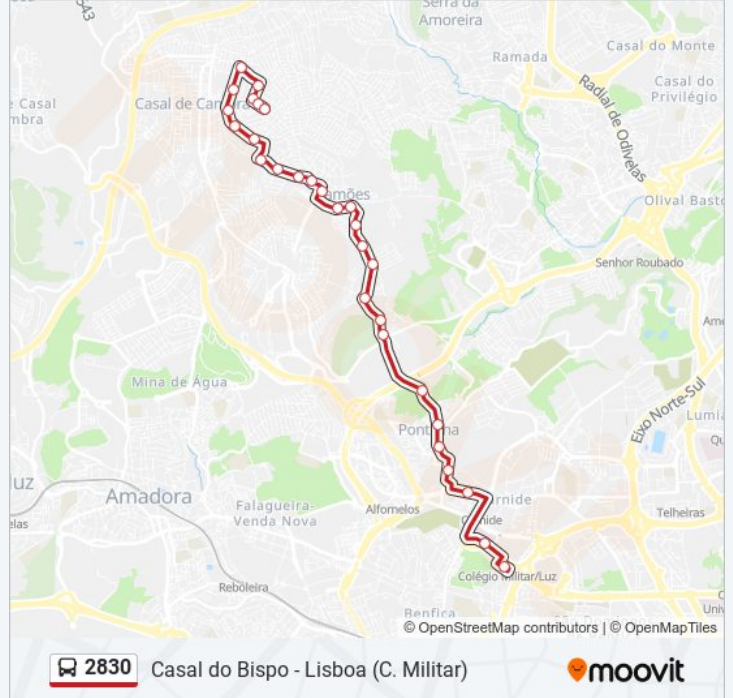

A linha 2830 (autocarro) - Casal do Bispo - Lisboa (C. Militar) tem 2 rotas. Nos dias de semana, os horários em que está operacional são:

(1) Casal do Bispo: 06:25(2) Colégio Militar: 05:55

Utilize a aplicação Moovit para encontrar a estação de autocarro (2830) perto de si e descubra quando é que vai chegar o próximo autocarro de 2830.

### 2830 autocarro - Horários

Casal do Bispo - Horário da rota:

Segunda-feira	06:25
Terça-feira	06:25
Quarta-feira	06:25
Quinta-feira	06:25
Sexta-feira	06:25
Sábado	Não Operacional
Domingo	Não Operacional

### 2830 autocarro - Informações

**Direção:** Casal do Bispo

**Paragens:** 29

**Duração da viagem:** 28 min

**Resumo da linha:**

Av Angola 26 (Casal Cambra)  
 Av Angola 73 (Casal Cambra)  
 Av Inglaterra 31 B (Casal Cambra)  
 Av Cabo Verde 21 A (Casal Cambra)  
 R Gen Humb Delgado 201 (Casal Bispo)  
 R Gen Humb Delgado 181 (Casal Bispo)  
 R Padre Cruz 62 (Casal Bispo)  
 R Padre Criz 120 (Campo Jogos)

**2830 autocarro - Informações**

**Direção:** Colégio Militar  
**Paragens:** 30  
**Duração da viagem:** 28 min  
**Resumo da linha:**

R Major João Luís Moura (P Combustível)

R Major João Luís Moura 12

R Major João Luís Moura 224