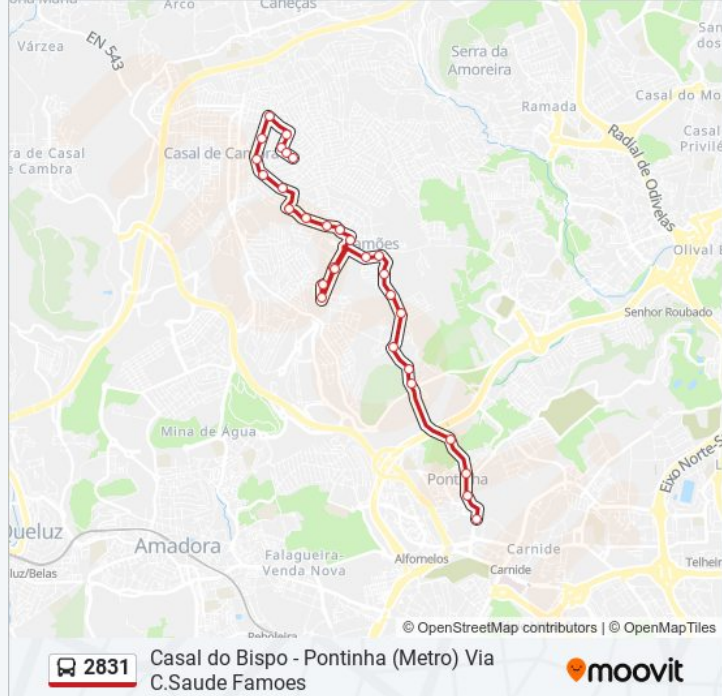

**2831 autocarro - Informações****Direção:** Casal do Bispo**Paragens:** 30**Duração da viagem:** 28 min**Resumo da linha:**

R Sto Estevão 215 (Chafariz)

R Gen Humb Delgado 97 (Casal Silveira)

Av Angola 26 (Casal Cambra)

2831

Casal do Bispo - Pontinha (Metro) Via  
C. Saude Famoses

moovit