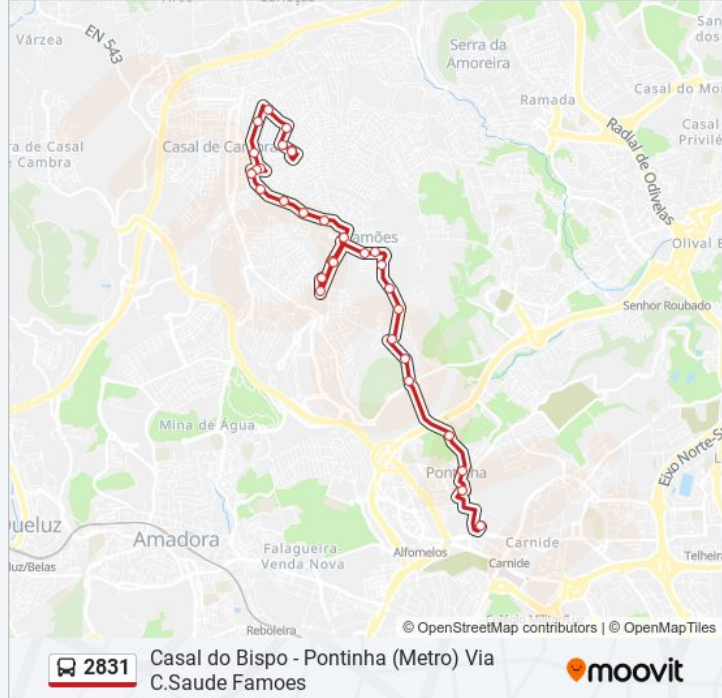

Famões (Centro Saúde)

Av Fte Luminosa (X) R Felic Ant Carvalho

Av Fonte Luminosa (Rotunda)

R Major João Luís Moura 156

R Major João Luís Moura (P Combustível)

R Major João Luís Moura 12

R Major João Luís Moura 224

R Major João Luís Moura (Campo Futebol)

R Major João Luís Moura

R P Álvares Cabral (Escola Agrícola)

Pça Luís Camões (PSP)

R Sto André (Pontinha)

Pontinha (Metro) P2

Os horários e mapas de rotas de autocarro de(o) 2831 estão disponíveis num PDF off-line em moovitapp.com. Utilize o App Moovit para ver os horários em tempo real de autocarros, comboios, metro bem como as instruções passo a passo para todos os transportes públicos de(o) Lisboa

© 2024 Moovit - Todos os direitos reservados