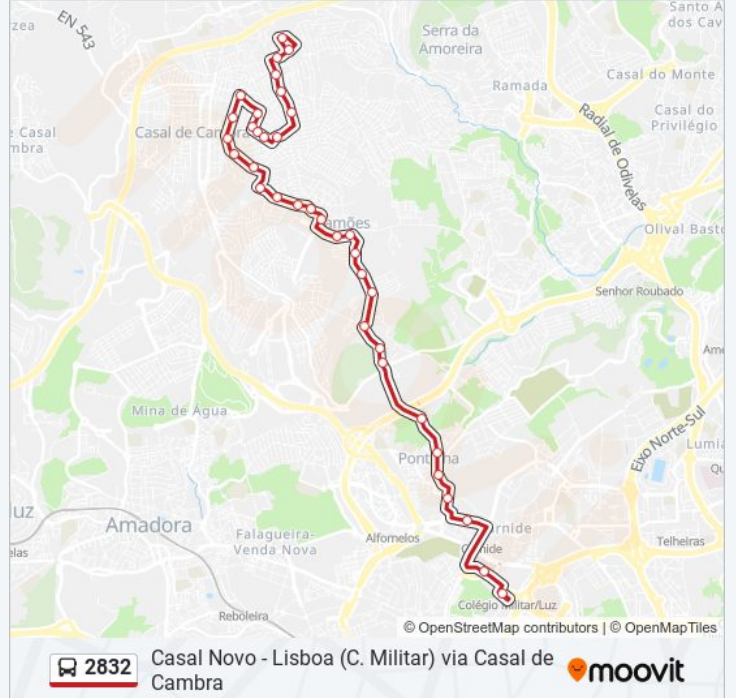

(1) Casal Novo: 06:30(2) Colégio Militar: 05:55

Utilize a aplicação Moovit para encontrar a estação de autocarro (2832) perto de si e descubra quando é que vai chegar o próximo autocarro de 2832.

Sentido: Casal Novo

36 paragens

[VER HORÁRIO DA LINHA](#)

Colégio Militar (Metro) P2
Hosp. Luz
Estação Pontinha
Pontinha (Metro) P9
R Regimento Engenharia 1
Pça Luís Camões (PSP)
R P Álvares Cabral (Escola Agrícola)
R M João Luís Moura (X) R P Alv Cabral
R Major João Luís Moura (Campo Futebol)
R Major João Luís Moura 224
R Major João Luís Moura 12
R Major João Luís Moura (P Combustível)
R Major João Luís Moura 500
Av Fonte Luminosa (Rotunda)
Av Fte Luminosa (X) R Felic Ant Carvalho
Alameda Silva Porto (Supermercado)
Casal Silveira (X)
Casal Silveira (X) R 2 Abril
R Sto Estevão 404 (Casal Silveira)
R Sto Estevão 215 (Chafariz)
R Gen Humb Delgado 97 (Casal Silveira)

2832 autocarro - Informações**Direção:** Casal Novo**Paragens:** 36**Duração da viagem:** 30 min**Resumo da linha:**

Av Angola 26 (Casal Cambra)
 Av Angola 73 (Casal Cambra)
 Av Inglaterra 31 B (Casal Cambra)
 Av Cabo Verde 21 A (Casal Cambra)
 R Gen Humb Delgado 201 (Casal Bispo)
 R Gen Humb Delgado 181 (Casal Bispo)
 R Padre Cruz 62 (Casal Bispo)
 R Padre Criz 120 (Campo Jogos)
 R Figueira (Casal Bispo)
 R Casal Abadeço 336 (X) R L Alves
 R Casal Abadeço 739 (Casal Novo)
 R Casal Abadeço 1063 (Parque)
 R Brasil (Casal Novo)
 R Mirante (X) R Alexandre Herculano
 R Brasil (Escola)

2832 autocarro - Informações

Direção: Colégio Militar

Paragens: 35

Duração da viagem: 30 min

Resumo da linha:

Av S Tomé e Príncipe (X) R D Duarte

Av S Tomé e Príncipe 25 (Casal Cambra)

R Sto Estevão (Chafariz)