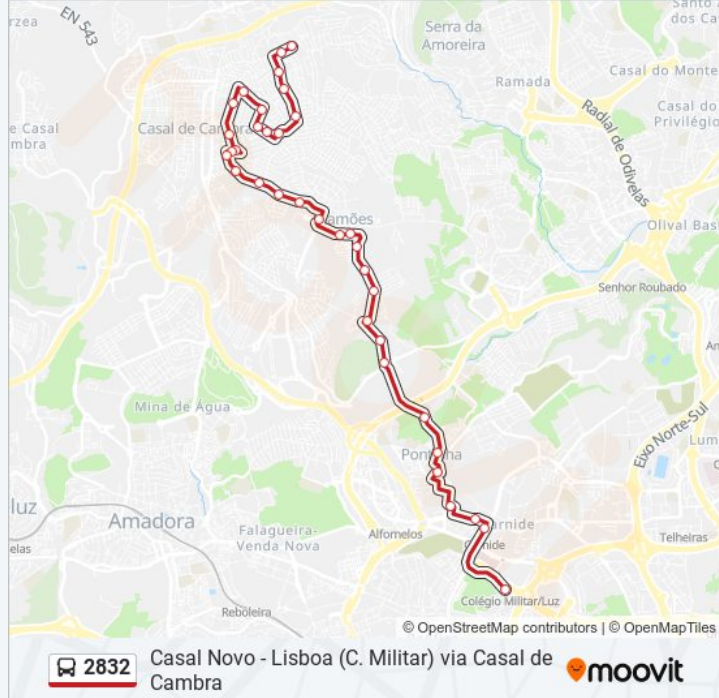

Av S Tomé e Príncipe (X) R D Duarte

Av S Tomé e Príncipe 25 (Casal Cambra)

R Sto Estevão (Chafariz)

R Sto Estevão 404 (Casal Silveira)

Casal Silveira (X) R 2 Abril

Alameda Silva Porto (Supermercado)

Av Fte Luminosa (X) R Felic Ant Carvalho

Av Fonte Luminosa (Rotunda)

R Major João Luís Moura 156

R Major João Luís Moura (P Combustível)

R Major João Luís Moura 12

R Major João Luís Moura 224

R Major João Luís Moura (Campo Futebol)

R Major João Luís Moura

R P Álvares Cabral (Escola Agrícola)

Pça Luís Camões (PSP)

R Sto André (Pontinha)

Pontinha (Metro) P14

Estação Pontinha

Carnide (Metro)

Colégio Militar (Metro) P2

Os horários e mapas de rotas de autocarro de(o) 2832 estão disponíveis num PDF off-line em moovitapp.com. Utilize o [App Moovit](#) para ver os horários em tempo real de autocarros, comboios, metro bem como as instruções passo a passo para todos os transportes públicos de(o) Lisboa

[Acerca do Moovit](#) • [Soluções MaaS](#) • [Países suportados](#) • [Comunidade Mooviter](#)

© 2024 Moovit - Todos os direitos reservados

Verificar horários d e chegada