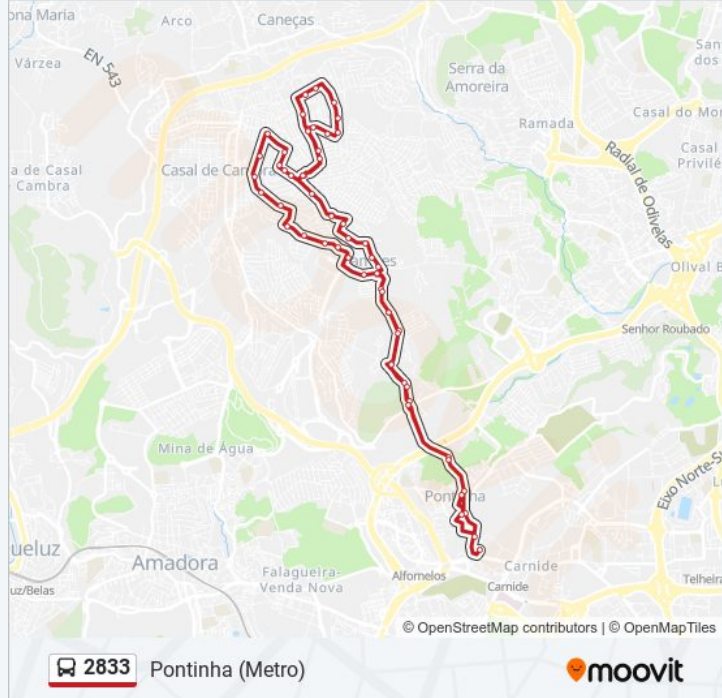

R Sto Estevão 404 (Casal Silveira)

R Sto Estevão 215 (Chafariz)

R Gen Humb Delgado 97 (Casal Silveira)

Av Angola 26 (Casal Cambra)

Av Angola 73 (Casal Cambra)

Av Inglaterra 31 B (Casal Cambra)

Av Cabo Verde 21 A (Casal Cambra)

R Gen Humb Delgado 201 (Casal Bispo)

R Gen Humb Delgado 181 (Casal Bispo)

R Padre Cruz 62 (Casal Bispo)

R Padre Criz 120 (Campo Jogos)

R Figueira (Casal Bispo)

R Casal Abadeço 336 (X) R L Alves

R Casal Abadeço 739 (Casal Novo)

R Figueirinha 744 (Casal Novo)

R Figueirinha 660 (Casal Novo)

R Liberdade 540 (Casal Novo)

R Liberdade (X) R José Viana

R Liberdade 13 (Casal Novo)

R Brasil (Escola)

R Brasil (Casal Novo)

R Casal Abadeço 1063 (Parque)

R Casal Abadeço 739 (Casal Novo)

R Casal Abadeço 336 (X) R L Alves

R Figueira (Casal Bispo)

R Padre Cruz (X) R Miraflores

Av João Ant Carvalho (X) R S Sebastião

Av Ary Santos 36 B (Casal Silveira)

Av Ary Santos (X) R Eça Queiroz

Av Ary Santos (Dep Água)

R José Ant Carvalho (Farmácia)

R José Ant Carvalho 5 A (Famões)

Av Fonte Luminosa (Rotunda)