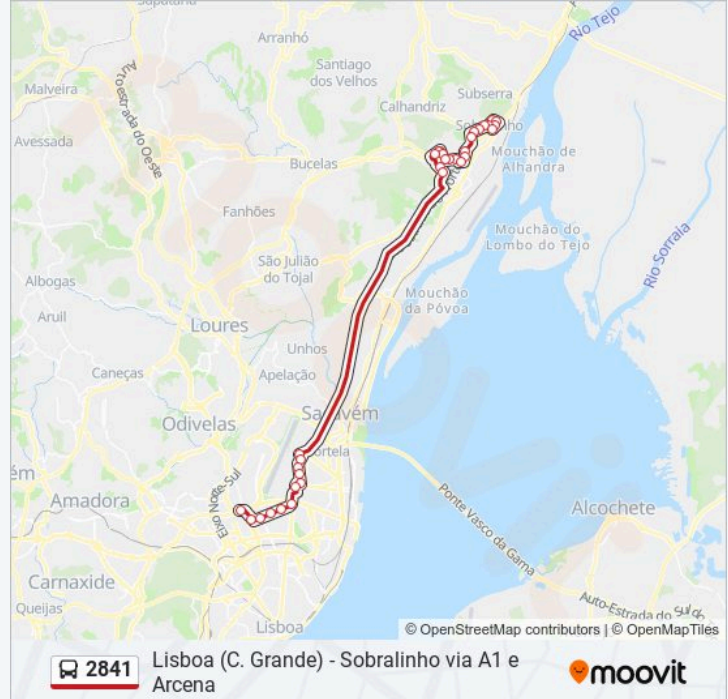

2841 autocarro - Informações**Direção:** Campo Grande**Paragens:** 33**Duração da viagem:** 50 min**Resumo da linha:**

A Dos Potes (Metalúrgica)

Rot. Encarnação

Gasolineiras

Externato Champagnat

Rua C (Aeroporto)

R. C (Av. Berlim) - Aeroporto

Aeroporto

Pç. Aeroporto

Av. Brasil (Pote D' Água)

Lnec

Hospital Júlio De Matos

Campo Grande - Av. Brasil

Campo Grande (Desembarque Sul)

Sentido: Sobralinho

37 paragens

[VER HORÁRIO DA LINHA](#)

Campo Grande (Metro) P27

Campo Grande Norte

Campo Grande - Av. Brasil

Hospital Júlio De Matos

Lnec