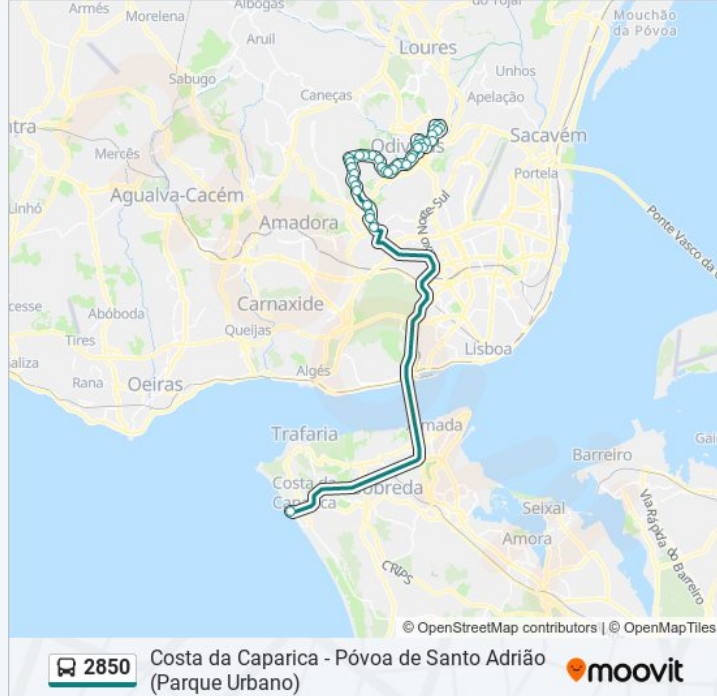

R Major João Luís Moura (Campo Futebol)

R Major João Luís Moura

R P Álvares Cabral (Escola Agrícola)

Pça Luís Camões (PSP)

R Sto André (Pontinha)

Pontinha (Metro) P14

Costa da Caparica (Terminal) P2

Sentido: Sete Castelos

38 paragens

[VER HORÁRIO DA LINHA](#)

Costa da Caparica (Terminal) P2

Pontinha (Metro) P6

R Regimento Engenharia 1

Pça Luís Camões (PSP)

R P Álvares Cabral (Escola Agrícola)

R M João Luís Moura (X) R P Alv Cabral