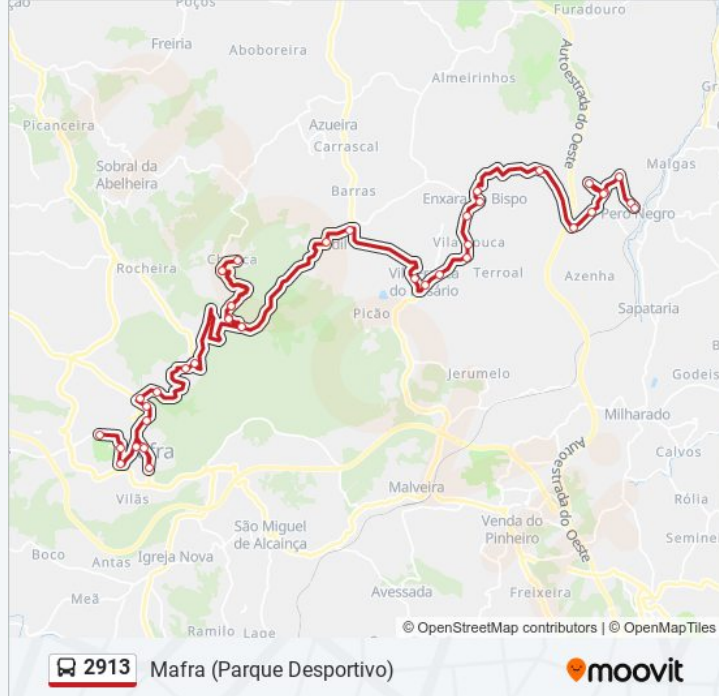

Estr Principal 22 (Codeçal)

Estr do Codeçal (X) TV da Escola

Largo do Lavadouro

Estr do Codeçal (X) TV da Escola

Estr Principal 22 (Codeçal)

R Eng Segismundo Saldanha

Codeçal (Tapada Nacional)

R Pedro da MOTA 5

Estr Ponte Cuco (X) R Carrasqueira

Estr Ponte Do Cuco 37.3

Estr Ponte Do Cuco (Rotunda)

R Da Quinta (X) R Coronel Calado

R Luís De Camões 38

Av 25 Abril (X) Av Eng Duarte Pacheco

Terreiro D João V (Palacio)

Av 25 Abril (X) Av Eng Duarte Pacheco

Av 1 De Maio (X) R Olivença

Complexo Cultural Quinta Raposa

Mafra (Terminal) P4

Av Francisco Sá Carneiro (Pq Desportivo)

Sentido: Pero Negro (Estação)

45 paragens

[VER HORÁRIO DA LINHA](#)

Av Francisco Sá Carneiro (Pq Desportivo)

Mafra (Terminal) P1

Complexo Cultural Quinta Raposa

Av 25 Abril (X) Av Eng Duarte Pacheco

Terreiro D João V (Palacio)

Av 25 Abril (X) Av Eng Duarte Pacheco

Av 25 Abril (X) R Caminho Pinheiro

R Luís De Camões 38

R Da Quinta (X) R Coronel Calado

2913 autocarro - Horários

Pero Negro (Estação) - Horário da rota:

Segunda-feira	18:50
Terça-feira	18:50
Quarta-feira	18:50
Quinta-feira	18:50
Sexta-feira	18:50
Sábado	Não Operacional
Domingo	Não Operacional

2913 autocarro - Informações

Direção: Pero Negro (Estação)