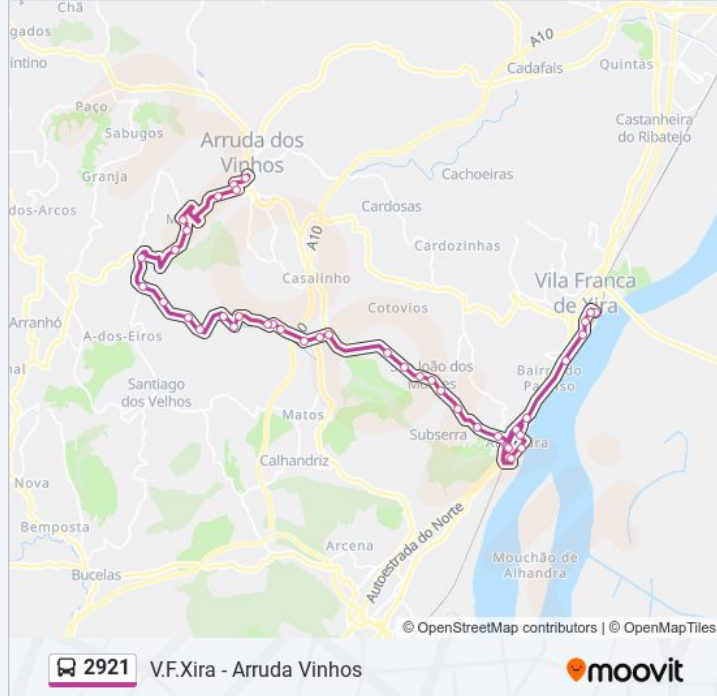

Arruda - Externato João Alb. Faria

Arruda Dos Vinhos (Terminal)

Sentido: Vila Franca de Xira

44 paragens

[VER HORÁRIO DA LINHA](#)

Arruda Dos Vinhos (Terminal)

Arruda - Externato João Alb. Faria

En Matinha (Rotunda)