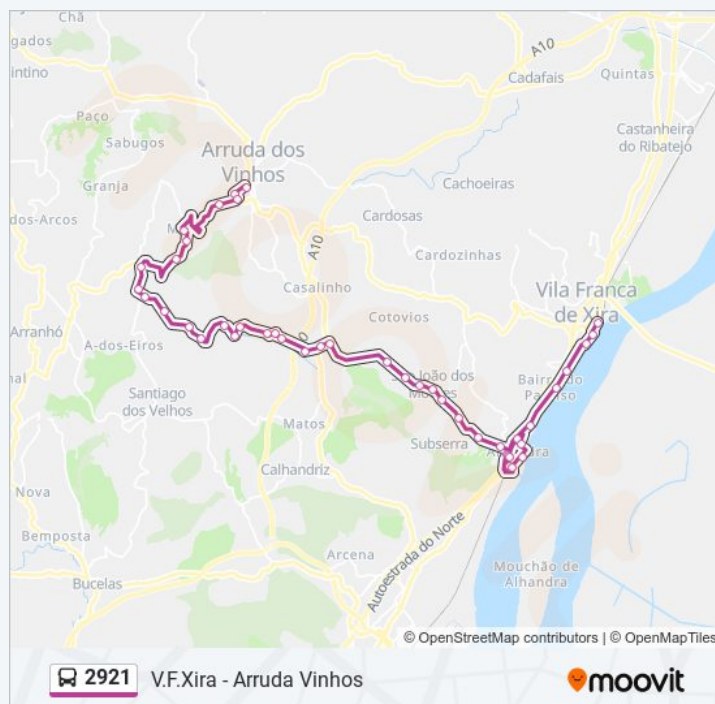

Alhandra - En10 Viaduto Ae

Cortes Da Quintinha

Bairro Paraiso (X) En10

2921 autocarro - Informações

Direção: Vila Franca de Xira

Paragens: 44

Duração da viagem: 50 min

Resumo da linha: