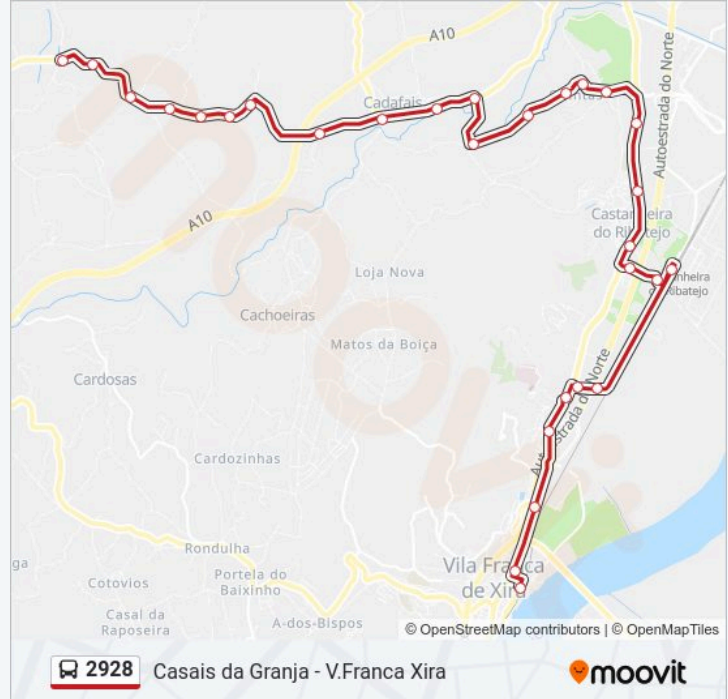

Av Comb Grande Guerra (X) Largo Dona Júlia Palha

Estr Apeadeiro (Castanheiro)

Estr Apeadeiro 25 (Fábrica)

Castanheira do Ribatejo (Estação) P2

Parque Industrial Cabo 5

Estr do Apeadeiro (X) N1

En 10 (X) Hospital

En1 (X) R Julia Palha (Povos)

En 1 25 (Supermercado) (Povos)

R Alves Redol 113

Vila Franca de Xira (Estação)

Os horários e mapas de rotas de autocarro de(o) 2928 estão disponíveis num PDF off-line em moovitapp.com. Utilize o App Moovit para ver os horários em tempo real de autocarros, comboios, metro bem como as instruções passo a passo para todos os transportes públicos de(o) Lisboa

© 2024 Moovit - Todos os direitos reservados