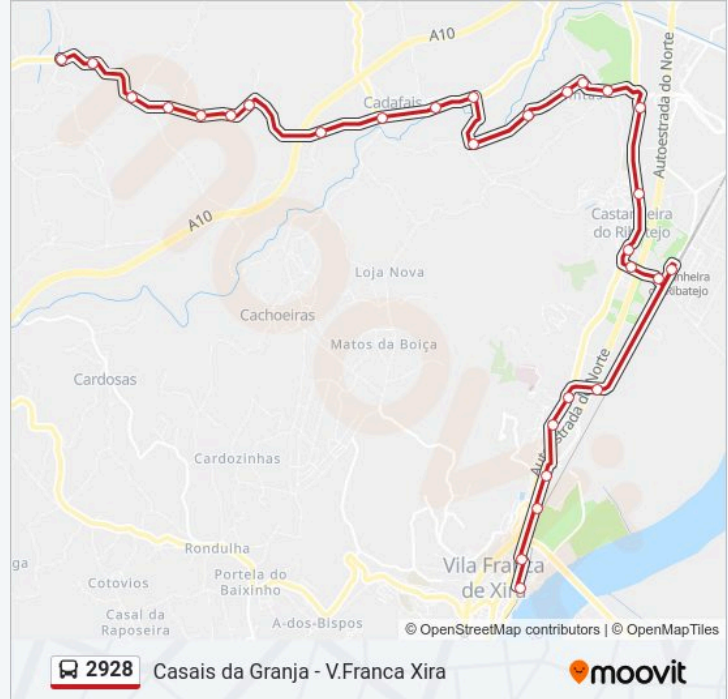

En 115-4 (Casal Rocha)

En 115-4 (Qta Campo) (Casal Rocha)

En 115-4 (Casal Sto Estevão)

En 115-4 (Casal Ferrobilha)

En 115-4 (Casal S Sebastião)

En 115-4 (Casal Da Granja)

Sentido: V.Franca Xira

29 paragens