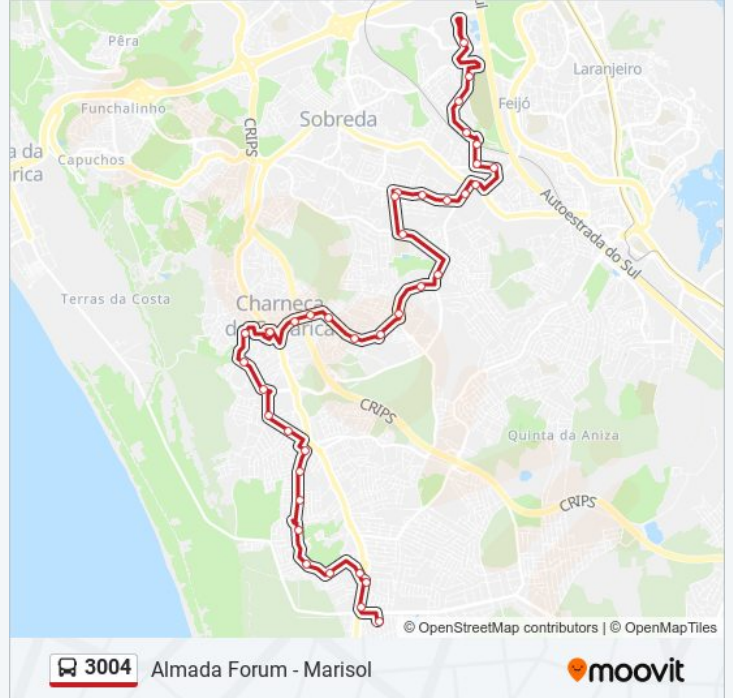

Utilize a aplicação Moovit para encontrar a estação de autocarro (3004) perto de si e descubra quando é que vai chegar o próximo autocarro de 3004.

**Sentido: Almada Forum**

38 paragens

[VER HORÁRIO DA LINHA](#)

MARISOL (R ANTÓNIO SOARES N10)  
CH CAPARICA (R PEDRO COSTA) TREMOCEIRA  
CH CAPARICA (R PEDRO COSTA 1284) VL BEM  
RUA QTA DOS EUCALIPTOS N31  
RUA DE VERA CRUZ N49  
RUA PERO VAZ DE CAMINHA N17  
RUA DAS SARDINHEIRAS N15  
CH CAPARICA (R PRESIDENTE ARRIAGA 72)  
CH CAPARICA (R PRESIDENTE ARRIAGA 18)  
CASAL POÇO (R JOSÉ ESTEVÃO N4)  
CASAL POÇO (R 25 ABRIL N115)  
CASAL POÇO (R 25 ABRIL N64)  
CH CAPARICA ROT ALAM AMÁLIA RODRIGUES3  
ALAMEDA AMÁLIA RODRIGUES  
R DA BICA 27  
R RUI FURTADO (ROTUNDA)  
CH CAPARICA (ESTR BELA VISTA 191)  
CH CAPA ESTR BELA VISTA 179 (X) QTA NOVA  
VALE FETAL ESTR BELA VISTA 186 (ESCOLA)  
VL FETAL ESTR BELA VISTA (X) R CRIS LOPES  
ESTR BELA VISTA 100 ROT MARCO GEODÉSICO

**3004 autocarro - Informações****Direção:** Almada Forum**Paragens:** 38**Duração da viagem:** 45 min**Resumo da linha:**

VL FETAL ESTR BELA VISTA 71 (ROTUNDA)  
 VL FIGUEIRA (ESTR BELA VISTA) CM ALMADA  
 VL FIGUEIRA (R VL FIGUEIRA) POSTO ABAST  
 VALE FIGUEIRA R DR A ARAÚJO (ESCOLA)  
 R HENRIQUE ALVES X R POVO  
 R HENRIQUE ALVES X R POVO  
 CASAL STO ANTÓNIO (R DO POVO)  
 RUA DO POVO 18  
 VL FIGUEIRA (R VL FIGUEIRA) CENTRO HIP  
 VALE FIGUEIRA (EN 10-1) ENTRE ROTUNDAS  
 VALE FLORES (R PITEIRA SANTOS 5A) Z INDUST  
 VALE FLORES (R V FLORES N4)  
 VALE FLORES (R V FLORES) TÚNEL/ROTUNDA  
 VALE FLORES (R V FLORES N93)  
 VL FLORES (R V FLORES 45A) ESC PRIMÁRIA  
 FEIJÓ (CEMITÉRIO) EXTERNATO  
 FEIJÓ (ALMADA FÓRUM)

### 3004 autocarro - Informações

**Direção:** Marisol

**Paragens:** 38

**Duração da viagem:** 50 min

**Resumo da linha:**

R HENRIQUE ALVES X R POVO

VALE FIGUEIRA R DR A ARAÚJO (ESCOLA)

VL FIGUEIRA (R VL FIGUEIRA) POSTO ABAST