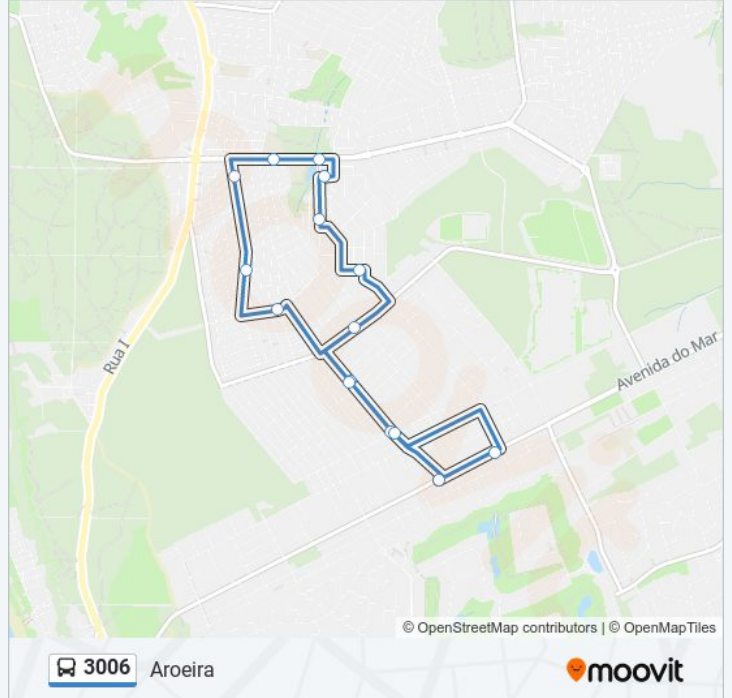

3006

Aroeira

Obter A Aplicação

A linha 3006 (autocarro) - Aroeira tem 2 rotas. Nos dias de semana, os horários em que está operacional são:

(1) Aroeira: 06:00 - 20:30(2) Aroeira: 06:55 - 20:55

Utilize a aplicação Moovit para encontrar a estação de autocarro (3006) perto de si e descubra quando é que vai chegar o próximo autocarro de 3006.

Sentido: Aroeira

16 paragens

[VER HORÁRIO DA LINHA](#)

AROEIRA (AV BELVERDE 1)
AV DOM AFONSO HENRIQUES N28
AV DOM AFONSO HENRIQUES N24A
MARISOL R SOARES REIS (X) R D JOÃO II
MARISOL (R ANTÓNIO SOARES N74)
MARISOL (R ANTÓNIO SOARES N10)
AV DE VALE BEM 35
AV DE VALE BEM - ESC BÁSICA / ASSOCIAÇÃO
MARISOL (R MANUEL FEVEREIRO 5)
R ANTÓNIO QUADROS 39 (AROEIRA)
R SOEIRO PEREIRA GOMES 68A
AV ILHA DA MADEIRA 50A
AV DOM AFONSO HENRIQUES N24A
AV DOM AFONSO HENRIQUES N28
AV MAR (X) R JOSÉ MALHOA (ROT)
AROEIRA (AV BELVERDE 1)

3006 autocarro - Horários

Aroeira - Horário da rota:

Segunda-feira	06:00 - 20:30
Terça-feira	06:00 - 20:30
Quarta-feira	06:00 - 20:30
Quinta-feira	06:00 - 20:30
Sexta-feira	06:00 - 20:30
Sábado	08:30 - 19:30
Domingo	Não Operacional

3006 autocarro - Informações**Direção:** Aroeira**Paragens:** 16**Duração da viagem:** 25 min**Resumo da linha:**

Sentido: Aroeira

17 paragens

[VER HORÁRIO DA LINHA](#)

AROEIRA (AV BELVERDE 1)
AV DOM AFONSO HENRIQUES N28
AV DOM AFONSO HENRIQUES N24A
AV ILHA DA MADEIRA 50A
R SOEIRO PEREIRA GOMES 68A
R ANTÓNIO QUADROS 39 (AROEIRA)
MARISOL (R MANUEL FEVEREIRO 5)
R SOEIRO PEREIRA GOMES 2
AV DE VALE BEM 35
CH CAPARICA (R PEDRO COSTA) TREMOCEIRA
MARISOL (R ANTÓNIO SOARES N10)
MARISOL (R ANTÓNIO SOARES N74)
MARISOL R SOARES REIS (X) R D JOÃO II
AV DOM AFONSO HENRIQUES N24A
AV DOM AFONSO HENRIQUES N28
AV MAR (X) R JOSÉ MALHOA (ROT)
AROEIRA (AV BELVERDE 1)