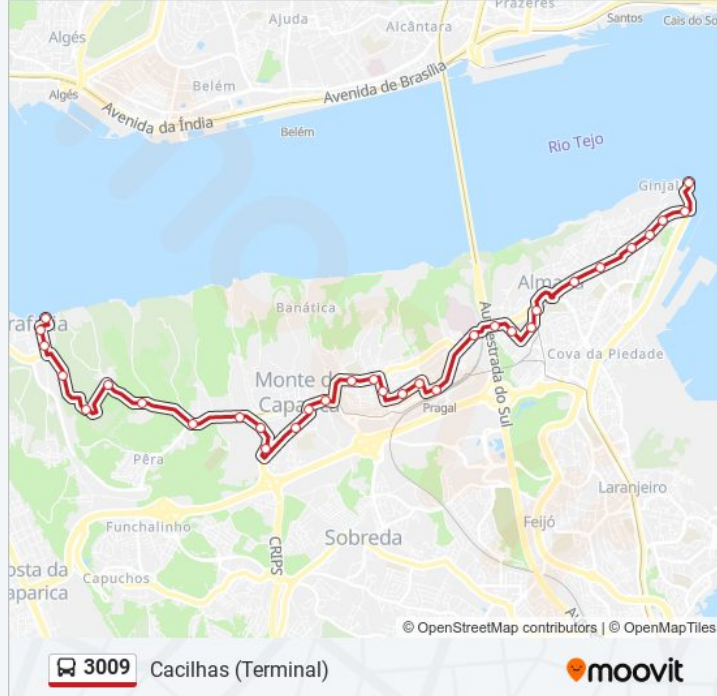

PRAGAL (R DIREITA PRAGAL LTE 10)

PRAGAL R CIDADE OSTRAVA 8 (J FREG)

R Galileu Saúde Correia 23

RUA GALILEU SAÚDE CORREIA (CTT/SMAS)

ALMADA (AV D NUNO ÁLVARES PEREIRA 45)

AV D NUNO ÁLV PEREIRA PÇA S J BAPTISTA

ALMADA (AV D AF HENRIQUES 21)

ALMADA PRAÇA GIL VICENTE 4 (ESCOLA)

CACILHAS AV 25 ABRIL 45C (SEG SOCIAL)

CACILHAS (AV 25 ABRIL N3A)

Cacilhas (Terminal) P1

Sentido: Trafaria (Terminal)

31 paragens

[VER HORÁRIO DA LINHA](#)

Cacilhas (Terminal) P1

CACILHAS (AV 25 ABRIL N6)

CACILHAS (AV 25 ABRIL N30)

ALMADA (AV D AFONSO HENRIQUES 2)

ALMADA AV D AFONSO HENRIQUES 18 (CTT)

AV D NUNO ÁLV PEREIRA PÇA S J BAPTISTA

ALMADA (AV D NUNO ÁLVARES PEREIRA 56)

RUA GALILEU SAÚDE CORREIA (CTT/SMAS)

R Galileu Saúde Correia 23

PRAGAL R CIDADE OSTRAVA 8 (J FREG)

PRAGAL (R DIREITA PRAGAL LTE 10)

PRAGAL (AV^a TORRADO SILVA) FTE HOSPITAL G ORTA

PRAGAL (AV TORRADO SILVA) ESTAÇÃO

Bº F FOMENTOR BELA VISTA (X) R ALCANIÇA

Bº F FOMENTO (R BELA VISTA 31)

Bº F FOMENTO (R S LOURENÇO 52) POENTE

Bº F FOMENTO (R 3 VALES N65)

3009 autocarro - Horários

Trafaria (Terminal) - Horário da rota:

Segunda-feira	06:10 - 23:20
Terça-feira	06:10 - 23:20
Quarta-feira	06:10 - 23:20
Quinta-feira	06:10 - 23:20
Sexta-feira	06:10 - 23:20
Sábado	06:30 - 23:00
Domingo	06:30 - 21:30

3009 autocarro - Informações

Direção: Trafaria (Terminal)

Paragens: 31

Duração da viagem: 40 min

Resumo da linha: