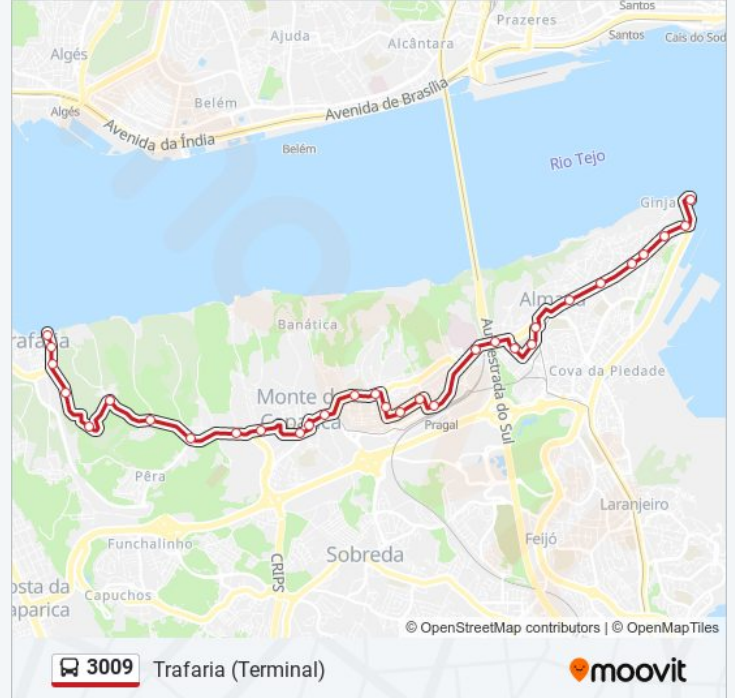

B° F FOMENTO R 3 VALES (ESCOLA BÁSICA)

MTE CAPARICA AV TORRADO SILVA (X) FOMEGA

MTE CAP R TRAB RURAIS (ROTUNDA)

MTE CAPARICA (LARGO CANDIDO REIS 76)

MTE CAP AV T LOROSAE (X) PORTO BRANDÃO

EN10-1 (QTA TORRINHA) GRAND AUDITÓRIO

EN10-1 (X) PERA

COVA (EN377-1) QTA MORGADOS

MURFACEM QTA ZACARIAS (X) R LIBERDADE

EN10-1 (QTA RIBEIRO) SANTA

EN10-1 (23A)

TRAFARIA (AV BULHÃO PATO N67)

TRAFARIA (AV BULHÃO PATO N29)

Trafaria (Terminal) P1

Os horários e mapas de rotas de autocarro de(o) 3009 estão disponíveis num PDF off-line em moovitapp.com. Utilize o [App Moovit](#) para ver os horários em tempo real de autocarros, comboios, metro bem como as instruções passo a passo para todos os transportes públicos de(o) Lisboa

[Acerca do Moovit](#) • [Soluções MaaS](#) • [Países suportados](#) • [Comunidade Mooviter](#)

© 2024 Moovit - Todos os direitos reservados

Verificar horários d echeda