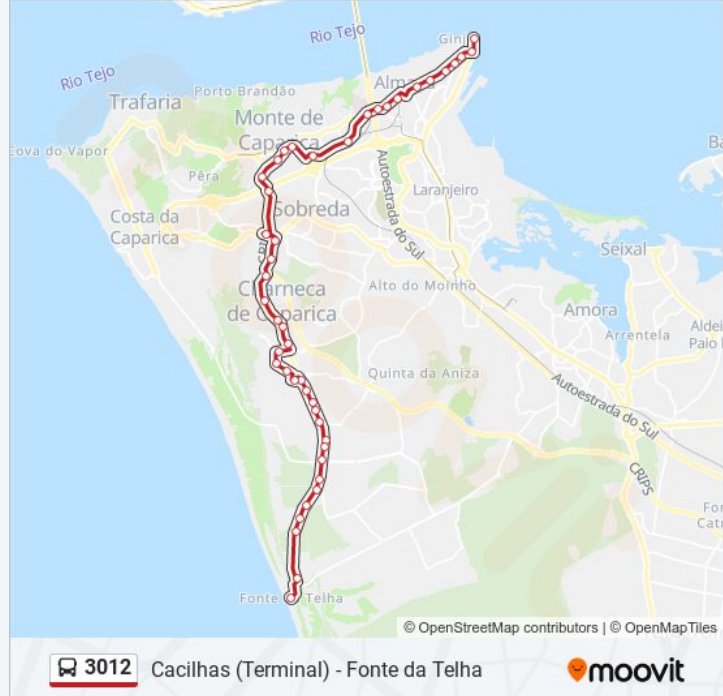

CACILHAS AV 25 ABRIL 45C (SEG SOCIAL)

CACILHAS (AV 25 ABRIL N3A)

Cacilhas (Terminal) P2

Sentido: Fonte da Telha

49 paragens

[VER HORÁRIO DA LINHA](#)

Cacilhas (Terminal) P2

CACILHAS (AV 25 ABRIL N6)