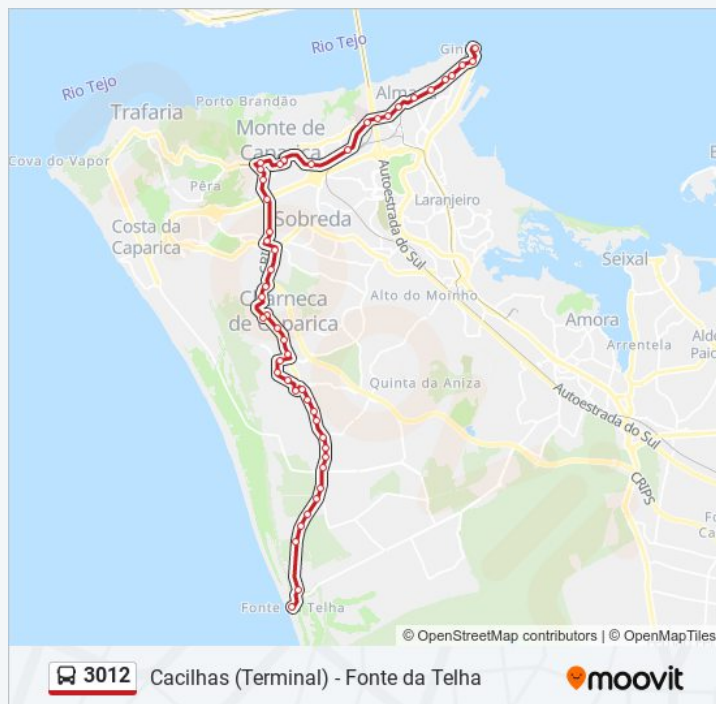

Direção: Fonte da Telha

Paragens: 49

Duração da viagem: 55 min

Resumo da linha:

CH CAPARICA (R ANT ANDRADE) PISCINAS MUN

CH CAP R ANT ANDR (X) R DO PINHEIRINHO

CH CAPARICA R PEDRO COSTA 13 (ESCOLA)

CH CAPARICA (R PEDRO COSTA 1284) VL BEM