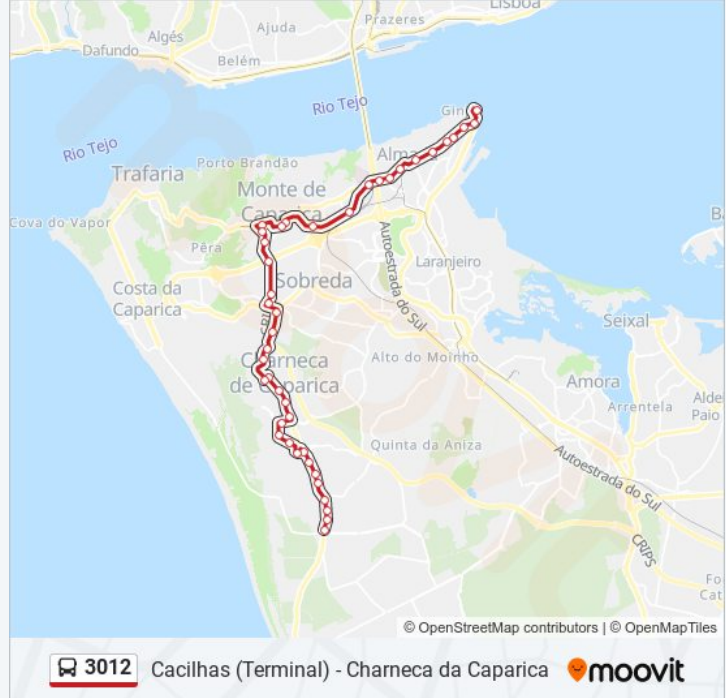

3012 autocarro - Informações

Direção: Charneca da Caparica

Paragens: 42

Duração da viagem: 45 min

Resumo da linha:

PRAGAL (AV TORRADO SILVA) ESTAÇÃO
AV TORRADO DA SILVA BOA ESPERANÇA
MTE CAP R TRAB RURAIS (ROTUNDA)
MTE CAPARICA (LARGO CANDIDO REIS 76)
MTE CAP AV T LOROSAE (X) PORTO BRANDÃO
TORRE CAPARICA (EN 10-1) (X) FACULDADE
MONTE CAPARICA (FCT) ROTUNDA
CASAS VELHAS (DIA A DIA)
RUA DO AREEIRO (FRT A33)
LAZARIM (R AREEIRO) ROTUNDA CAMPO
FLORES
LAZARIM (R S MACÁRIO772)QTA S FRANCISCO
LAZARIM R S MACÁRIO (X) R HUMB MADEIRA
LAZARIM (QTA REGATEIRA N15)
BOTEQUIM (R BOTEQUIM 872B)
RUA DA BELA VISTA 12
BOTEQUIM (AV ELIAS GARCIA 910)
CH CAPARICA (R ELIAS GARCIA) MONSERRATE
CH CAPAR R OLIVEIRA FEIJÃO (IGREJA)
CH CAPARICA R DR OLIVEIRA FEIJÃO6(ROT)
CH CAPARICA AL AMÁLIA RODRIGUES (ROT)
CASAL POÇO (R 25 ABRIL N64)
CASAL POÇO (R 25 ABRIL N115)
CASAL POÇO (R JOSÉ ESTEVÃO N4)
CH CAPARICA (R ANTÓNIO ANDRADE) CENTRO
CH CAPARICA R ANTÓNIO ANDRADE CLINICA
CH CAPARICA (R ANT ANDRADE) MCDONALD'S
CH CAPARICA (R ANT ANDRADE) PISCINAS MUN
CH CAP R ANT ANDR (X) R DO PINHEIRINHO
CH CAPARICA R PEDRO COSTA 13 (ESCOLA)
CH CAPARICA (R PEDRO COSTA 1284) VL BEM
CH CAPARICA (R PEDRO COSTA) TREMOCEIRA