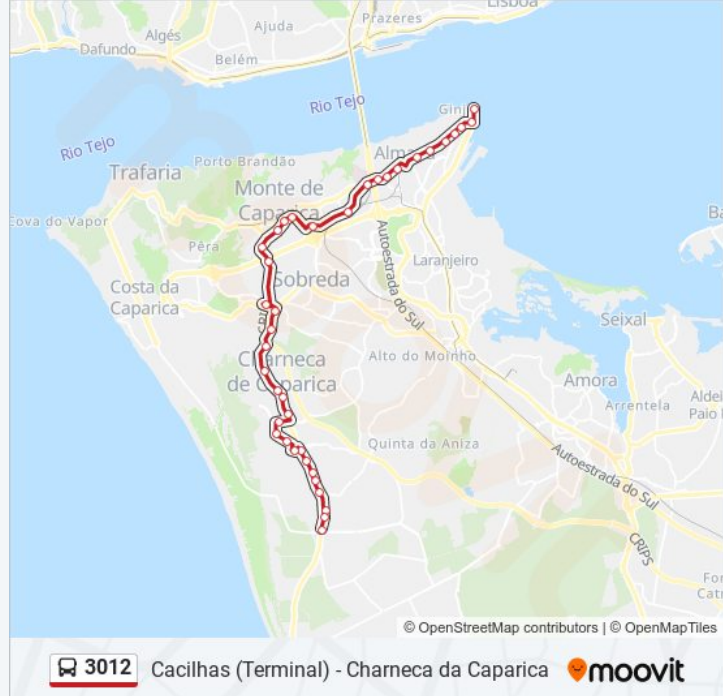

CACILHAS (AV 25 ABRIL N3A)

Cacilhas (Terminal) P2

Sentido: Charneca da Caparica

42 paragens

[VER HORÁRIO DA LINHA](#)

Cacilhas (Terminal) P2

CACILHAS (AV 25 ABRIL N6)

CACILHAS (AV 25 ABRIL N30)