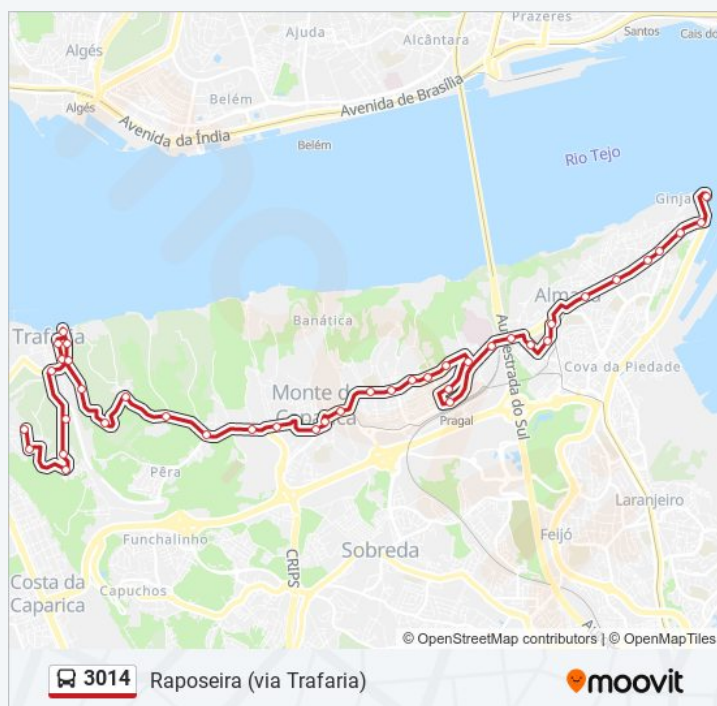

R Galileu Saúde Correia 23

PRAGAL R CIDADE OSTRAVA 8 (J FREG)

PRAGAL (R DIREITA PRAGAL LTE 10)

PRAGAL (AV^a TORRADO SILVA) FTE HOSPITAL G
ORTA

PRAGAL (AV TORRADO SILVA) ESTAÇÃO

Bº COR ROSA (R BELA VISTA 3)

B COR ROSA ESTR CASQUILHO 3 (MATADOURO)

BAIRRO FUNDO FOMENTO R 3 VALES (ESCOLA)

Bº F FOMENTO (R 3 VALES N35)

Bº F FOMENTO (R 3 VALES N44)

Bº F FOMENTO (R 3 VALES N65)

Bº F FOMENTO R 3 VALES (ESCOLA BÁSICA)

MTE CAPARICA AV TORRADO SILVA (X) FOMEGA

MTE CAP R TRAB RURAIS (ROTUNDA)

MTE CAPARICA (LARGO CANDIDO REIS 76)

MTE CAP AV T LOROSAE (X) PORTO BRANDÃO

EN10-1 (QTA TORRINHA) GRAND AUDITÓRIO

EN10-1 (X) PERA

COVA (EN377-1) QTA MORGADOS

MURFACEM QTA ZACARIAS (X) R LIBERDADE

EN10-1 (QTA RIBEIRO) SANTA

EN10-1 (23A)

TRAFARIA (AV BULHÃO PATO N67)

TRAFARIA (AV BULHÃO PATO N29)

Trafaria (Terminal) P1

TRAFARIA (R LIBERDADE N10)

TRAFARIA (R LIBERDADE N46)

TRAFARIA N377-1 (X) R 1º MAIO (ESCOLA)

TRAFARIA ESTR MILITAR (X) ESC BÁSICA

QTA CORVINA (ESTR MILITAR)

QTA CORVINA ESTR MILITAR 65 (X) R VINHA

QTA RAPOSEIRA (R BELA VISTA 250)

Direção: Raposeira (via Trafaria)

Paragens: 41

Duração da viagem: 40 min

Resumo da linha: