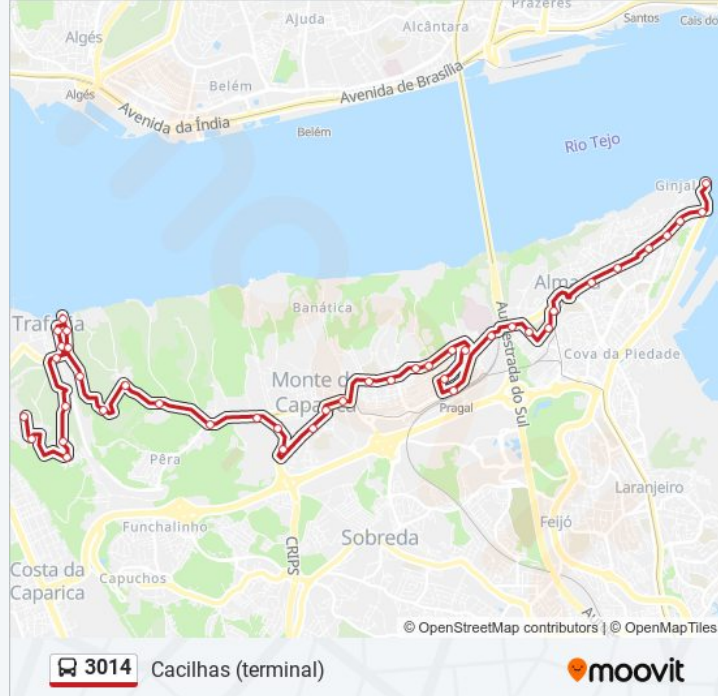

MTE CAP AV TIMOR LOR (METRO) (X) FOMEGA

Bº F FOMENTO R 3 VALES (ESCOLA BÁSICA)

Bº F FOMENTO (R 3 VALES N65)

Bº F FOMENTO (R 3 VALES N45)

Bº F FOMENTO (R 3 VALES N35)

Bº F FOMENTO (R 3 VALES) QUINTA ROSA

B COR ROSA ESTR CASQUILHO 3 (MATADOURO)

Bº COR ROSA (R BELA VISTA 4)

PRAGAL (AV TORRADO SILVA) ESTAÇÃO

AV TORRADO SILVA (HOSPITAL G ORTA)

PRAGAL (R DIREITA PRAGAL LTE 10)

PRAGAL R CIDADE OSTRAVA 8 (J FREG)

R Galileu Saúde Correia 23

RUA GALILEU SAÚDE CORREIA (CTT/SMAS)

ALMADA (AV D NUNO ÁLVARES PEREIRA 45)

AV D NUNO ÁLV PEREIRA PÇA S J BAPTISTA

ALMADA (AV D AF HENRIQUES 21)

ALMADA PRAÇA GIL VICENTE 4 (ESCOLA)

CACILHAS AV 25 ABRIL 45C (SEG SOCIAL)

CACILHAS (AV 25 ABRIL N3A)

Cacilhas (Terminal) P1

Sentido: Raposeira (via Trafaria)

41 paragens

[VER HORÁRIO DA LINHA](#)

Cacilhas (Terminal) P1

CACILHAS (AV 25 ABRIL N6)

CACILHAS (AV 25 ABRIL N30)

ALMADA (AV D AFONSO HENRIQUES 2)

ALMADA AV D AFONSO HENRIQUES 18 (CTT)

AV D NUNO ÁLV PEREIRA PÇA S J BAPTISTA

ALMADA (AV D NUNO ÁLVARES PEREIRA 56)

RUA GALILEU SAÚDE CORREIA (CTT/SMAS)

3014 autocarro - Horários

Raposeira (via Trafaria) - Horário da rota:

Segunda-feira	07:00 - 22:10
Terça-feira	07:00 - 22:10
Quarta-feira	07:00 - 22:10
Quinta-feira	07:00 - 22:10
Sexta-feira	07:00 - 22:10
Sábado	06:55 - 20:20
Domingo	08:20 - 20:30

3014 autocarro - Informações