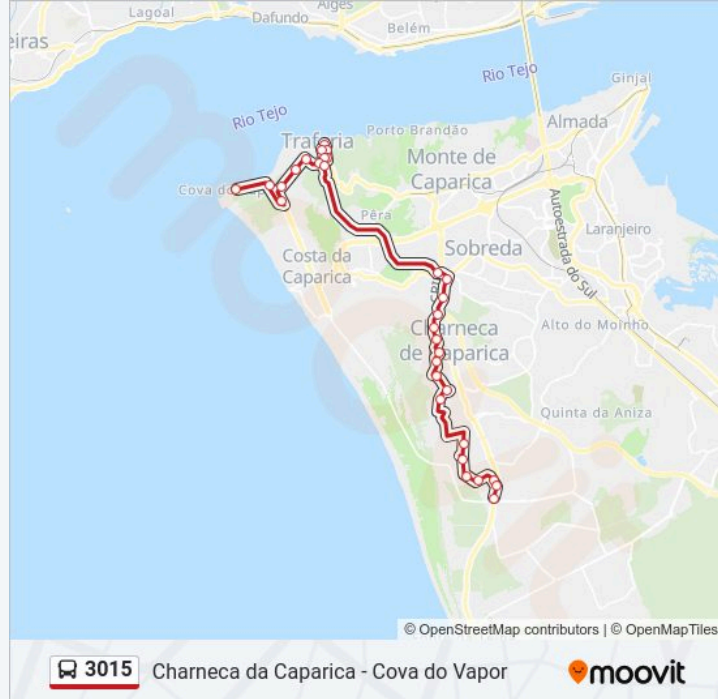

LAZARIM EN10-1 (X) COSTA (CAMPO FLORES)

TRAFARIA (ESTR MILITAR) QRT MILITAR 15

TRAFARIA (AV BULHÃO PATO N67)

TRAFARIA (AV BULHÃO PATO N29)

Trafaria (Terminal) P1

TRAFARIA (R LIBERDADE N10)

TRAFARIA (R LIBERDADE N46)

TRAFARIA N377-1 (X) R 1º MAIO (ESCOLA)

TRAFARIA (R ARTILHARIA COSTA) GNR

TRAFARIA AV AF ALBUQ (EN10-1) B PESCAD

TRAFARIA (EN 10-1) AV AFONSO ALBUQ 123

COSTA CAPARICA (EN10-1 AV AF ALBUQ113)

CV VAPOR R MÁRIO VIEGAS (PORTÃO MAR)

COVA VAPOR (R PARQUE 149) POSTO EDP

Os horários e mapas de rotas de autocarro de(o) 3015 estão disponíveis num PDF off-line em moovitapp.com. Utilize o App Moovit para ver os horários em tempo real de autocarros, comboios, metro bem como as instruções passo a passo para todos os transportes públicos de(o) Lisboa

© 2024 Moovit - Todos os direitos reservados