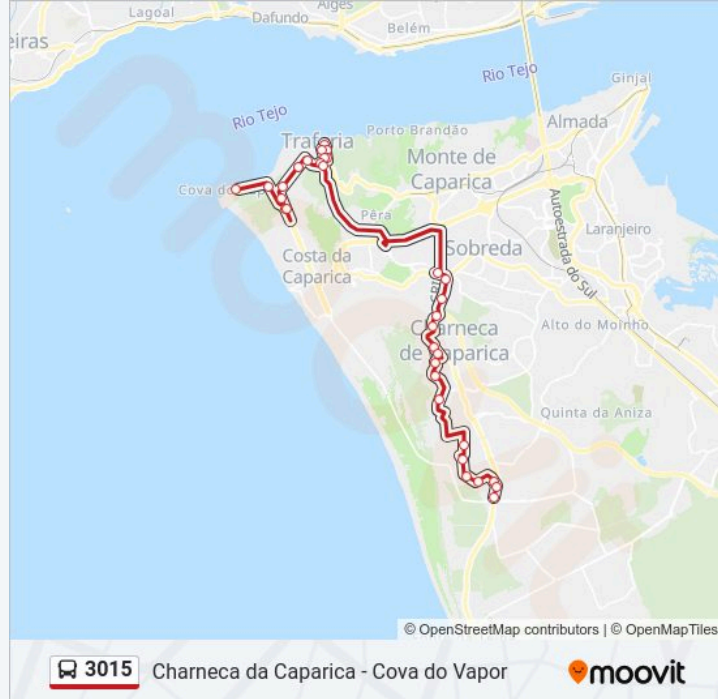

RUA DA BELA VISTA 12

RUA DA BICA

R DA BICA (X) TRA STA TERESA

ALAMEDA AMÁLIA RODRIGUES

AV DA EIRA

CH CAPARICA (R PRESIDENTE ARRIAGA 72)

RUA DAS SARDINHEIRAS N15

RUA PERO VAZ DE CAMINHA N17

RUA DE VERA CRUZ N49

RUA QTA DOS EUCALIPTOS N31

CH CAPARICA (R PEDRO COSTA 1284) VL BEM

CH CAPARICA (R PEDRO COSTA) TREMOCEIRA

3015 Charneca da Caparica - Cova do Vapor moovit

Sentido: Cova do Vapor

31 paragens

[VER HORÁRIO DA LINHA](#)

CH CAPARICA (R PEDRO COSTA) TREMOCEIRA

CH CAPARICA (R PEDRO COSTA 1284) VL BEM

RUA QTA DOS EUCALIPTOS N31

RUA DE VERA CRUZ N49

RUA PERO VAZ DE CAMINHA N17

RUA DAS SARDINHEIRAS N15

CH CAPARICA (R PRESIDENTE ARRIAGA 72)

AV DA EIRA

CH CAPARICA ROT ALAM AMÁLIA RODRIGUES3

ALAMEDA AMÁLIA RODRIGUES

R DA BICA 27

RUA DA BELA VISTA

R BOTEQUIM (CIMO R A-VER-O-MAR)

BOTEQUIM (R BOTEQUIM 872B)

BOTEQUIM (QTA REGATEIRA 3D)

LAZARIM R S MACÁRIO (X) R HUMB MADEIRA

LAZARIM (R S MACÁRIO772)QTA S FRANCISCO

3015 autocarro - Horários

Cova do Vapor - Horário da rota:

Segunda-feira	06:35 - 21:40
Terça-feira	06:35 - 21:40
Quarta-feira	06:35 - 21:40
Quinta-feira	06:35 - 21:40
Sexta-feira	06:35 - 21:40
Sábado	07:50 - 21:30
Domingo	07:50 - 21:30

3015 autocarro - Informações

Direção: Cova do Vapor

Paragens: 31

Duração da viagem: 35 min

Resumo da linha: